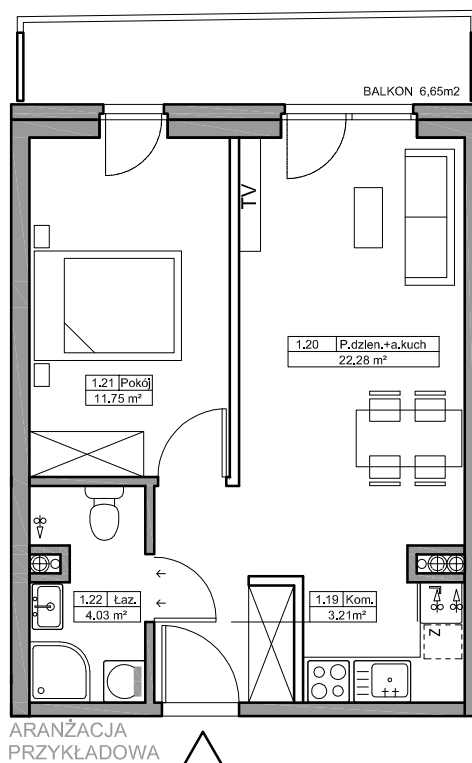

B Baltic Marina Residence

Mieszkanie A14

ADRES

Kołobrzeg ul. Bałtycka

DZ. NR 26, OBR.0010

KONDYGNACJA

I Piętro

POWIERZCHNIA

41,27 m²

Skala 1:100

Zestawienie powierzchni*
i pomieszczeń w mieszkaniu

NR	Nazwa	m ²
1.19	Komunikacja	3,21
1.20	Pokój dzienny + aneks kuchenny	22,28
1.21	Pokój	11,75
1.22	Łazienka	4,03
	Balkon	6,65

*Zgodnie z normą PN-ISO 9836:1997.
Do powierzchni wliczono m.in. powierzchnię pod
ściankami działowymi nadającymi się do demontażu.

— ściany
— *ściany działowe nadające się do demontażu