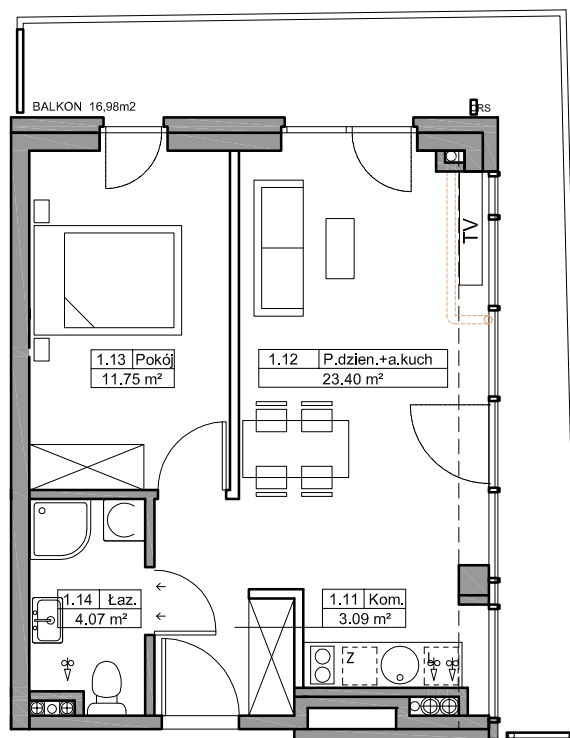

### POWIERZCHNIA

42,31 m<sup>2</sup>

Skala 1:100

Zestawienie powierzchni\*  
i pomieszczeń w mieszkaniu

NR	Nazwa	m <sup>2</sup>
1.11	Komunikacja	3,09
1.12	Pokój dzienny + aneks kuchenny	23,40
1.13	Pokój	11,75
1.14	Łazienka	4,07

Balkon 16,98

\*Zgodnie z normą PN-ISO 9836:1997.  
Do powierzchni wliczono m.in. powierzchnię pod  
ściankami działowymi nadającymi się do demontażu.

— ściany  
— ściany działowe nadające się do demontażu