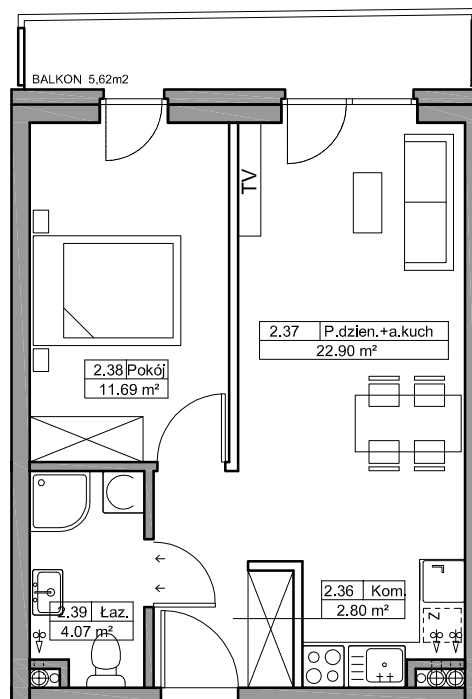

B Baltic Marina Residence

Mieszkanie A22

ADRES

Kołobrzeg ul. Bałtycka
DZ. NR 26, OBR.0010

KONDYGNACJA

II Piętro

POWIERZCHNIA

41,46 m²

Skala 1:100

Zestawienie powierzchni*
i pomieszczeń w mieszkaniu

NR	Nazwa	m ²
2.36	Komunikacja	2,80
2.37	Pokój dzienny + aneks kuchenny	22,90
2.38	Pokój	11,69
2.39	Łazienka	4,07

Balkon 5,62

ARANŻACJA
PRZYKŁADOWA

*Zgodnie z normą PN-ISO 9836:1997.
Do powierzchni wliczono m.in. powierzchnię pod
ściankami działowymi nadającymi się do demontażu.

ściany
 *ściany działowe nadające się do demontażu