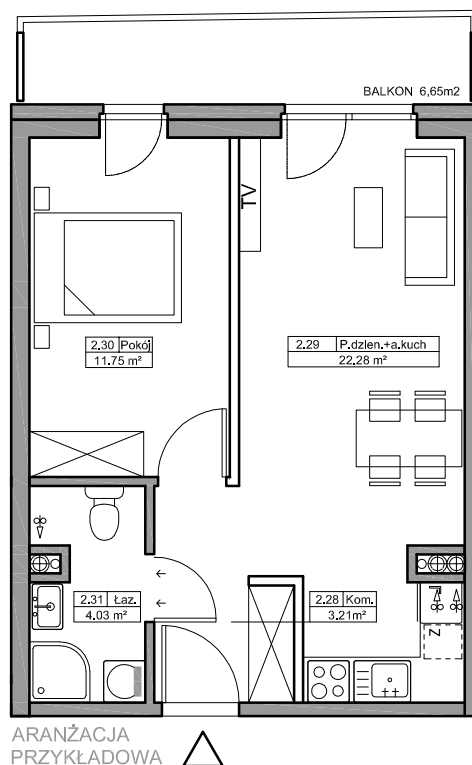

B Baltic Marina Residence

Mieszkanie A24

ADRES

Kołobrzeg ul. Bałtycka
DZ. NR 26, OBR.0010

KONDYGNACJA

II Piętro

POWIERZCHNIA

41,27 m²

Skala 1:100

Zestawienie powierzchni*
i pomieszczeń w mieszkaniu

NR	Nazwa	m ²
2.28	Komunikacja	3,21
2.29	Pokój dzienny + aneks kuchenny	22,28
2.30	Pokój	11,75
2.31	Łazienka	4,03
	Balkon	6,65

*Zgodnie z normą PN-ISO 9836:1997.
Do powierzchni wliczono m.in. powierzchnię pod
ściankami działowymi nadającymi się do demontażu.

— ściany
— *ściany działowe nadające się do demontażu