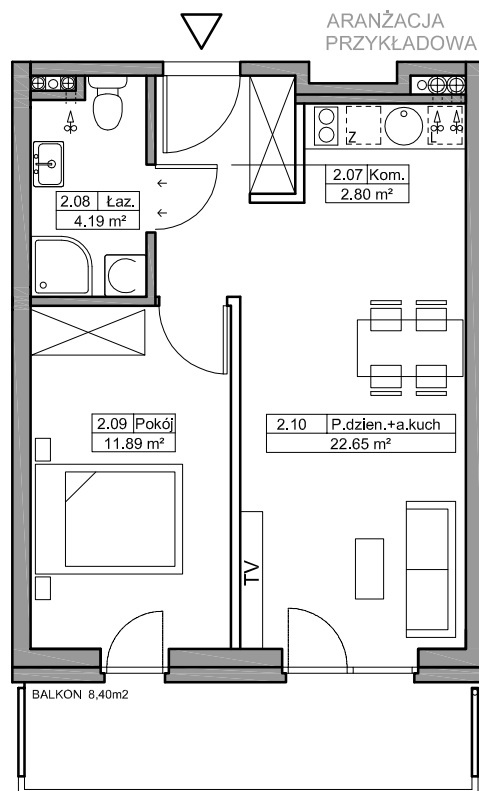

B Baltic Marina Residence

Mieszkanie A28

ADRES

Kołobrzeg ul. Bałtycka
DZ. NR 26, OBR.0010

KONDYGNACJA

II Piętro

POWIERZCHNIA

41,53 m²

Skala 1:100

Zestawienie powierzchni*
i pomieszczeń w mieszkaniu

NR	Nazwa	m ²
2.07	Komunikacja	2,80
2.08	Łazienka	4,19
2.09	Pokój	11,89
2.10	Pokój dzienny + aneks kuchenny	22,65

Balkon 8,40

*Zgodnie z normą PN-ISO 9836:1997.
Do powierzchni wliczono m.in. powierzchnię pod
ściankami działowymi nadającymi się do demontażu.

— ściany
— *ściany działowe nadające się do demontażu