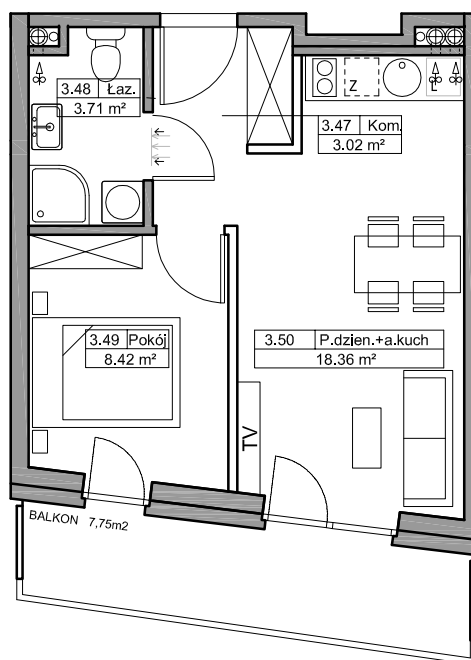

B Baltic Marina Residence

Mieszkanie A31

ADRES

Kołobrzeg ul. Bałtycka
DZ. NR 26, OBR.0010

KONDYGNACJA

III Piętro

POWIERZCHNIA

33,51 m²

Skala 1:100

Zestawienie powierzchni*
i pomieszczeń w mieszkaniu

NR	Nazwa	m ²
3.47	Komunikacja	3,02
3.48	Łazienka	3,71
3.49	Pokój	8,42
3.50	Pokój dzienny + aneks kuchenny	18,36

Balkon 7,75

ARANŻACJA
PRZYKŁADOWA

*Zgodnie z normą PN-ISO 9836:1997.
Do powierzchni wliczono m.in. powierzchnię pod
ściankami działowymi nadającymi się do demontażu.

— ściany
— *ściany działowe nadające się do demontażu