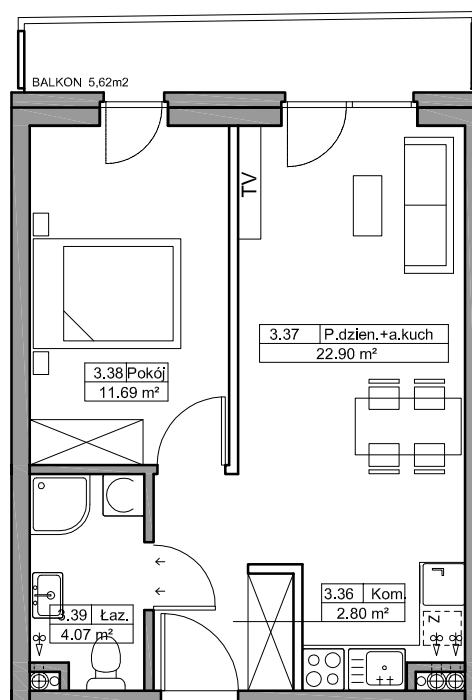

B Baltic Marina Residence

Mieszkanie A33

ADRES

Kołobrzeg ul. Bałtycka
DZ. NR 26, OBR.0010

KONDYGNACJA

III Piętro

POWIERZCHNIA

41,46 m²

Skala 1:100

Zestawienie powierzchni*
i pomieszczeń w mieszkaniu

NR	Nazwa	m ²
3.36	Komunikacja	2,80
3.37	Pokój dzienny + aneks kuchenny	22,90
3.38	Pokój	11,69
3.39	Łazienka	4,07

Balkon 5,62

ARANŻACJA
PRZYKŁADOWA

*Zgodnie z normą PN-ISO 9836:1997.
Do powierzchni wliczono m.in. powierzchnię pod
ściankami działowymi nadającymi się do demontażu.

— ściany
— *ściany działowe nadające się do demontażu