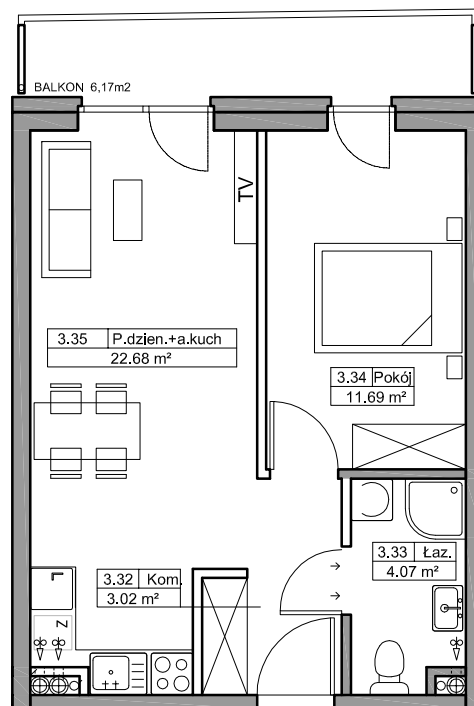

B Baltic Marina Residence

Mieszkanie A34

ADRES

Kołobrzeg ul. Bałtycka
DZ. NR 26, OBR.0010

KONDYGNACJA

III Piętro

POWIERZCHNIA

41,46 m²

Skala 1:100

Zestawienie powierzchni*
i pomieszczeń w mieszkaniu

NR	Nazwa	m ²
3.32	Komunikacja	3,02
3.33	Łazienka	4,07
3.34	Pokój	11,69
3.35	Pokój dzienny + aneks kuchenny	22,68

Balkon 6,17

ARANŻACJA
PRZYKŁADOWA

*Zgodnie z normą PN-ISO 9836:1997.
Do powierzchni wliczono m.in. powierzchnię pod
ściankami działowymi nadającymi się do demontażu.

— ściany
— *ściany działowe nadające się do demontażu