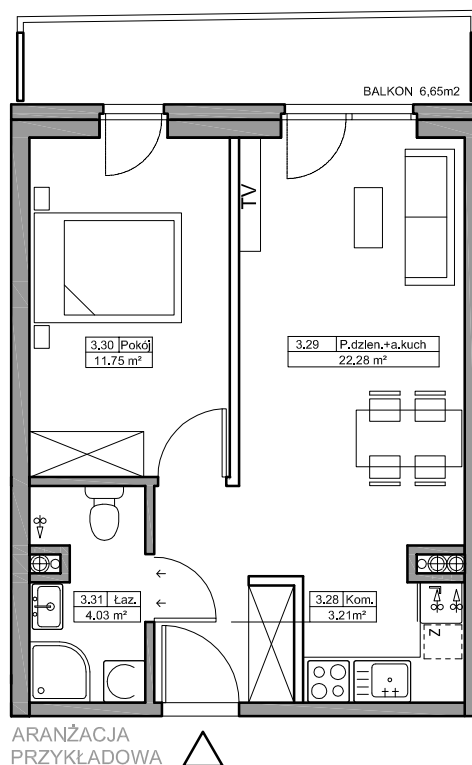

B Baltic Marina Residence

Mieszkanie A35

ADRES

Kołobrzeg ul. Bałtycka

DZ. NR 26, OBR.0010

KONDYGNACJA

III Piętro

POWIERZCHNIA

41,27 m²

Skala 1:100

Zestawienie powierzchni*
i pomieszczeń w mieszkaniu

NR	Nazwa	m ²
3.28	Komunikacja	3,21
3.29	Pokój dzienny + aneks kuchenny	22,28
3.30	Pokój	11,75
3.31	Łazienka	4,03
	Balkon	6,65

*Zgodnie z normą PN-ISO 9836:1997.
Do powierzchni wliczono m.in. powierzchnię pod
ściankami działowymi nadającymi się do demontażu.

— ściany
— *ściany działowe nadające się do demontażu