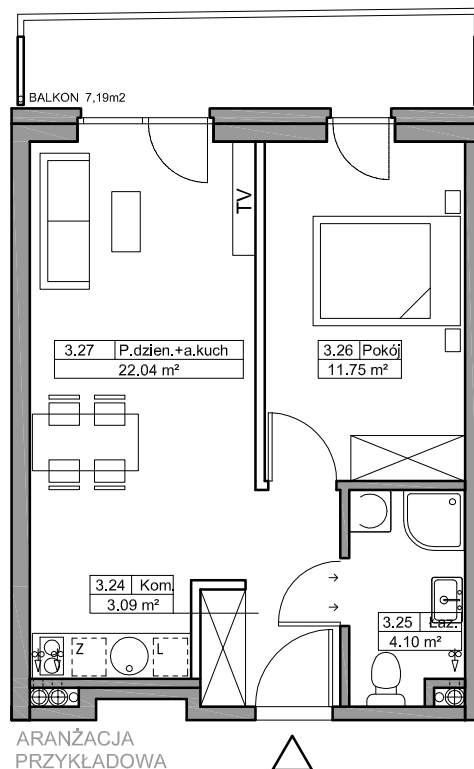

B Baltic Marina Residence

Mieszkanie A36

ADRES

Kołobrzeg ul. Bałtycka

DZ. NR 26, OBR.0010

KONDYGNACJA

III Piętro

POWIERZCHNIA

40,98 m²

Skala 1:100

Zestawienie powierzchni*
i pomieszczeń w mieszkaniu

NR	Nazwa	m ²
3.24	Komunikacja	3,09
3.25	Łazienka	4,10
3.26	Pokój	11,75
3.27	Pokój dzienny + aneks kuchenny	22,04

Balkon 7,19

*Zgodnie z normą PN-ISO 9836:1997.
Do powierzchni wliczono m.in. powierzchnię pod
ściankami działowymi nadającymi się do demontażu.

— ściany
— *ściany działowe nadające się do demontażu