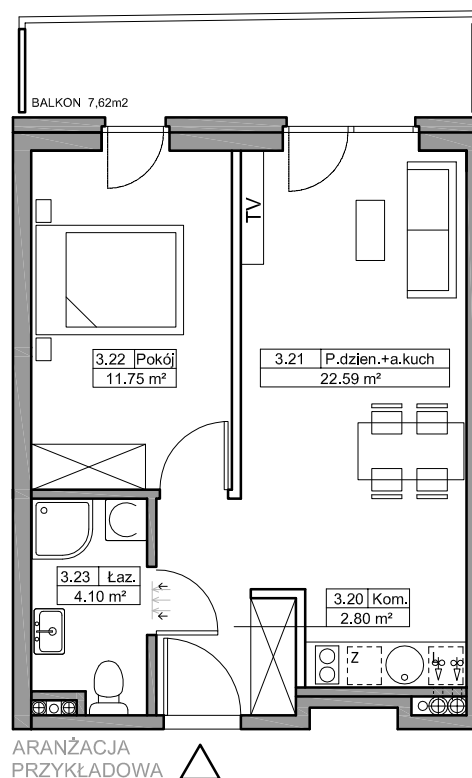

B Baltic Marina Residence

Mieszkanie A37

ADRES

Kołobrzeg ul. Bałtycka
DZ. NR 26, OBR.0010

KONDYGNACJA

III Piętro

POWIERZCHNIA

40,90 m²

Skala 1:100

Zestawienie powierzchni*
i pomieszczeń w mieszkaniu

NR	Nazwa	m ²
3.20	Komunikacja	2.80
3.21	Pokój dzienny + aneks kuchenny	22,25
3.22	Pokój	11,75
3.23	Łazienka	4,10
	Balkon	7,62

*Zgodnie z normą PN-ISO 9836:1997.
Do powierzchni wliczono m.in. powierzchnię pod
ściankami działowymi nadającymi się do demontażu.

— ściany
— *ściany działowe nadające się do demontażu