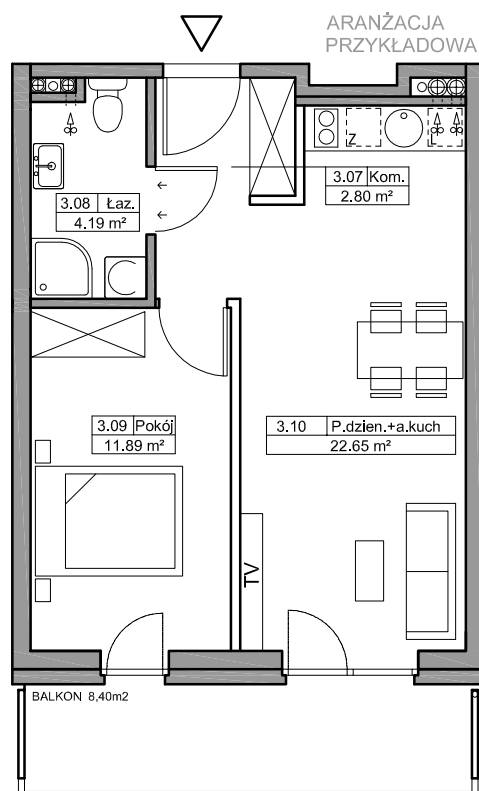

B Baltic Marina Residence

Mieszkanie A39

ADRES

Kołobrzeg ul. Bałtycka
DZ. NR 26, OBR.0010

KONDYGNACJA

III Piętro

POWIERZCHNIA

41,53 m²

Skala 1:100

Zestawienie powierzchni*
i pomieszczeń w mieszkaniu

NR	Nazwa	m ²
3.07	Komunikacja	2,80
3.08	Łazienka	4,19
3.09	Pokój	11,89
3.10	Pokój dzienny + aneks kuchenny	22,65

Balkon 8,40

*Zgodnie z normą PN-ISO 9836:1997.
Do powierzchni wliczono m.in. powierzchnię pod
ściankami działowymi nadającymi się do demontażu.

— ściany
— ściany działowe nadające się do demontażu