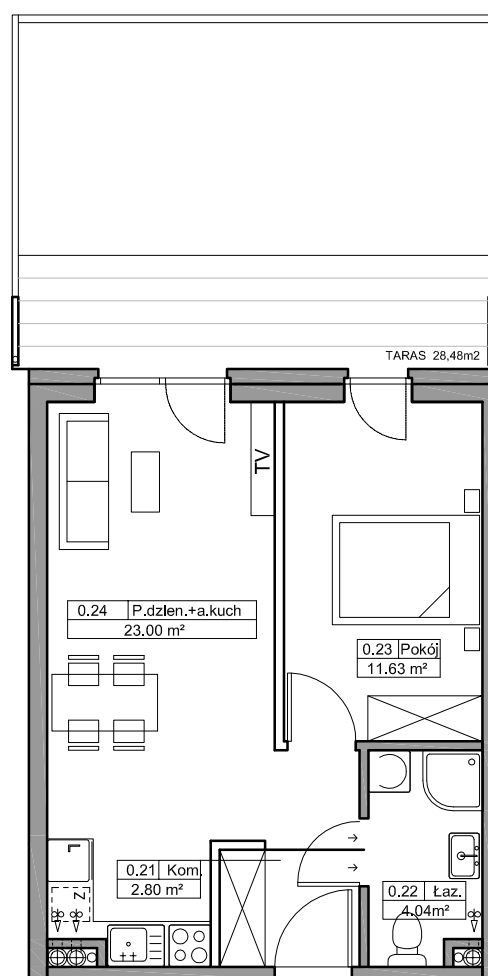

### POWIERZCHNIA

41,47 m<sup>2</sup>

Skala 1:100

Zestawienie powierzchni\*  
i pomieszczeń w mieszkaniu

NR	Nazwa	m <sup>2</sup>
0.21	Komunikacja	2,80
0.22	Łazienka	4,04
0.23	Pokój	11,63
0.24	Pokój dzienny + aneks kuchenny	23,00
	Taras	28,48

ARANŻACJA  
PRZYKŁADOWA

\*Zgodnie z normą PN-ISO 9836:1997.  
Do powierzchni wliczono m.in. powierzchnię pod  
ściankami działowymi nadającymi się do demontażu.

— ściany  
— \*ściany działowe nadające się do demontażu