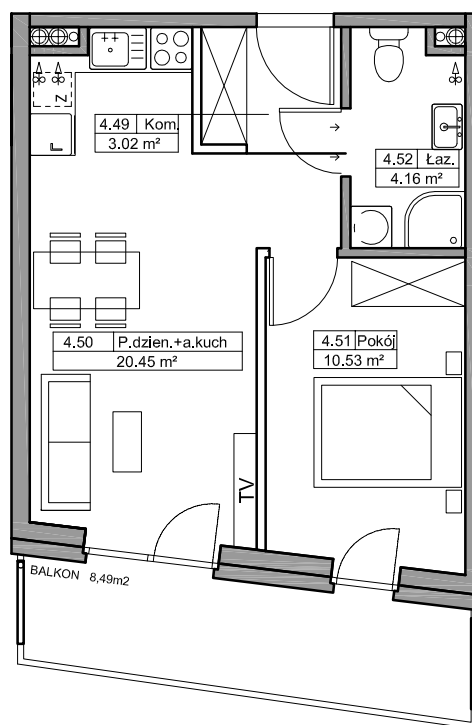

### POWIERZCHNIA

38,16 m<sup>2</sup>

Skala 1:100

Zestawienie powierzchni\*  
i pomieszczeń w mieszkaniu

NR	Nazwa	m <sup>2</sup>
4.49	Komunikacja	3,02
4.50	Pokój dzienny + aneks kuchenny	20,45
4.51	Pokój	10,53
4.52	Łazienka	4,16

Balkon 8,49

ARANŻACJA  
PRZYKŁADOWA

\*Zgodnie z normą PN-ISO 9836:1997.  
Do powierzchni wliczono m.in. powierzchnię pod  
ściankami działowymi nadającymi się do demontażu.

— ściany  
— \*ściany działowe nadające się do demontażu