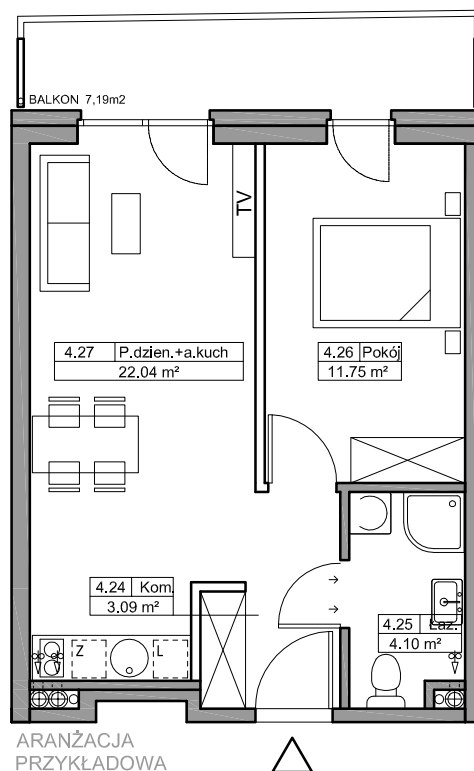

B Baltic Marina Residence

Mieszkanie A45

ADRES

Kołobrzeg ul. Bałtycka

DZ. NR 26, OBR.0010

KONDYGNACJA

IV Piętro

POWIERZCHNIA

40,98 m²

Skala 1:100

Zestawienie powierzchni*
i pomieszczeń w mieszkaniu

NR	Nazwa	m ²
4.24	Komunikacja	3,09
4.25	Łazienka	4,10
4.26	Pokój	11,75
4.27	Pokój dzienny + aneks kuchenny	22,04

Balkon 7,19

*Zgodnie z normą PN-ISO 9836:1997.
Do powierzchni wliczono m.in. powierzchnię pod
ściankami działowymi nadającymi się do demontażu.

— ściany
— *ściany działowe nadające się do demontażu