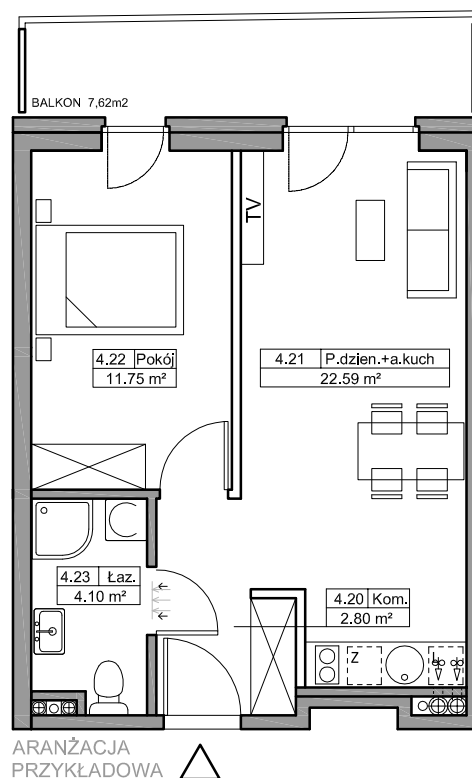

B Baltic Marina Residence

Mieszkanie A46

ADRES

Kołobrzeg ul. Bałtycka
DZ. NR 26, OBR.0010

KONDYGNACJA

IV Piętro

POWIERZCHNIA

40,90 m²

Skala 1:100

Zestawienie powierzchni*
i pomieszczeń w mieszkaniu

NR	Nazwa	m ²
4.20	Komunikacja	2,80
4.21	Pokój dzienny + aneks kuchenny	22,25
4.22	Pokój	11,75
4.23	Łazienka	4,10
	Balkon	7,62

*Zgodnie z normą PN-ISO 9836:1997.
Do powierzchni wliczono m.in. powierzchnię pod
ściankami działowymi nadającymi się do demontażu.

— ściany
— *ściany działowe nadające się do demontażu