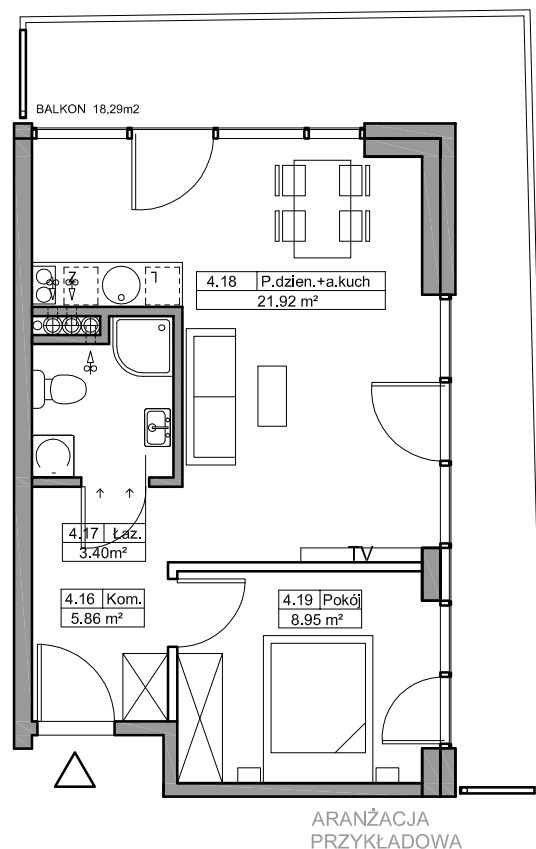

B Baltic Marina Residence

Mieszkanie A47

ADRES

Kołobrzeg ul. Bałtycka
DZ. NR 26, OBR.0010

KONDYGNACJA

IV Piętro

POWIERZCHNIA

40,13 m²

Skala 1:100

Zestawienie powierzchni*
i pomieszczeń w mieszkaniu

NR	Nazwa	m ²
4.16	Komunikacja	5,86
4.17	Łazienka	3,40
4.18	Pokój dzienny + aneks kuchenny	21,92
4.19	Pokój dzienny	8,95
	Balkon	18,29

*Zgodnie z normą PN-ISO 9836:1997.
Do powierzchni wliczono m.in. powierzchnię pod
ściankami działowymi nadającymi się do demontażu.

— ściany
— *ściany działowe nadające się do demontażu