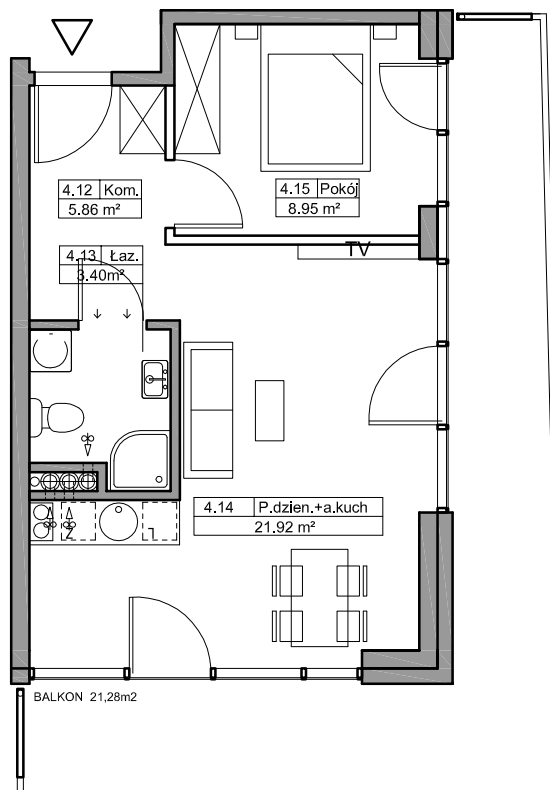

### POWIERZCHNIA

40,13 m<sup>2</sup>

Skala 1:100

Zestawienie powierzchni\*  
i pomieszczeń w mieszkaniu

NR	Nazwa	m <sup>2</sup>
4.12	Komunikacja	5,86
4.13	Łazienka	3,40
4.14	Pokój dzienny + aneks kuchenny	21,92
4.15	Pokój dzienny	8,95
	Balkon	21,28

### ARANŻACJA PRZYKŁADOWA

\*Zgodnie z normą PN-ISO 9836:1997.

Do powierzchni wliczono m.in. powierzchnię pod  
ściankami działowymi nadającymi się do demontażu.

— ściany  
— \*ściany działowe nadające się do demontażu