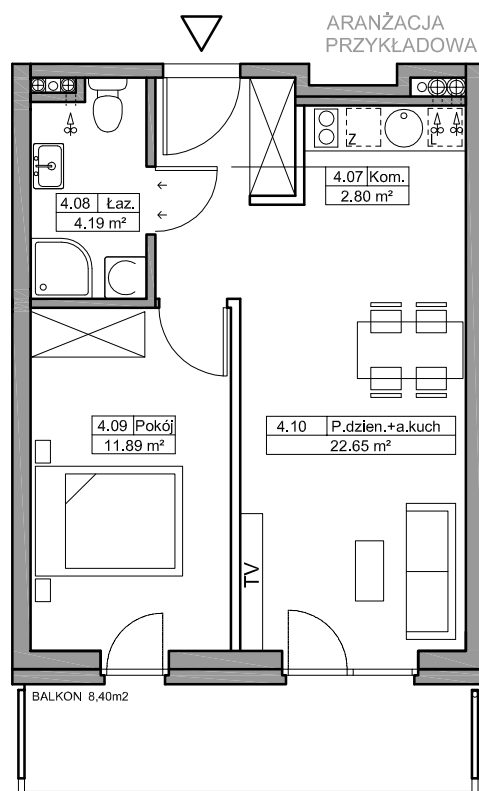

B Baltic Marina Residence

Mieszkanie A49

ADRES

Kołobrzeg ul. Bałtycka
DZ. NR 26, OBR.0010

KONDYGNACJA

IV Piętro

POWIERZCHNIA

41,53 m²

Skala 1:100

Zestawienie powierzchni*
i pomieszczeń w mieszkaniu

NR	Nazwa	m ²
4.07	Komunikacja	2,80
4.08	Łazienka	4,19
4.09	Pokój	11,89
4.10	Pokój dzienny + aneks kuchenny	22,65

Balkon 8,40

*Zgodnie z normą PN-ISO 9836:1997.
Do powierzchni wliczono m.in. powierzchnię pod
ściankami działowymi nadającymi się do demontażu.

— ściany
— ściany działowe nadające się do demontażu