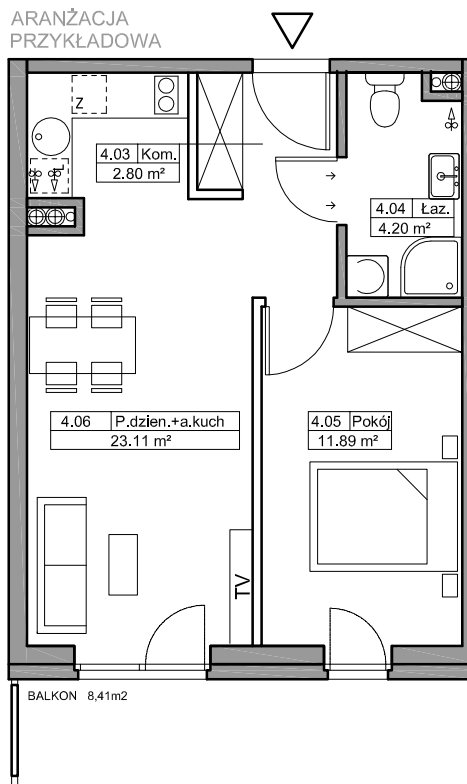

B Baltic Marina Residence

Mieszkanie A50

ADRES

Kołobrzeg ul. Bałtycka

DZ. NR 26, OBR.0010

KONDYGNACJA

IV Piętro

POWIERZCHNIA

42,00 m²

Skala 1:100

Zestawienie powierzchni*
i pomieszczeń w mieszkaniu

NR	Nazwa	m ²
4.03	Komunikacja	2,80
4.04	Łazienka	4,20
4.05	Pokój	11,89
4.06	Pokój dzienny + aneks kuchenny	23,11

Balkon 8,41

ARANŻACJA PRZYKŁADOWA

*Zgodnie z normą PN-ISO 9836:1997.
Do powierzchni wliczono m.in. powierzchnię pod
ściankami działowymi nadającymi się do demontażu.

— ściany
— *ściany działowe nadające się do demontażu