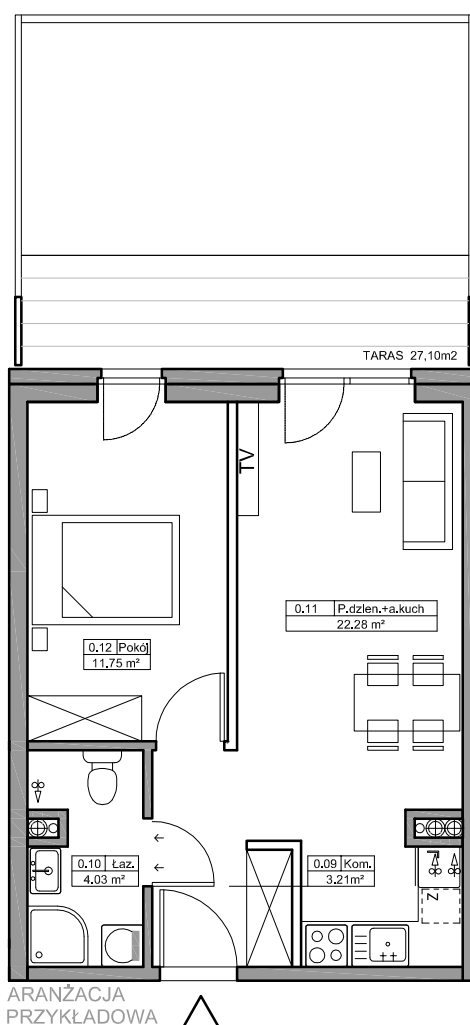

B Baltic Marina Residence

Mieszkanie A7

ADRES

Kołobrzeg ul. Bałtycka
DZ. NR 26, OBR.0010

KONDYGNACJA

Parter

POWIERZCHNIA

41,27 m²

Skala 1:100

Zestawienie powierzchni*
i pomieszczeń w mieszkaniu

NR	Nazwa	m ²
0.09	Komunikacja	3,21
0.10	Łazienka	4,03
0.11	Pokój dzienny + aneks kuchenny	22,28
0.12	Pokój	11,78
	Taras	27,10

ARANŻACJA
PRZYKŁADOWA

*Zgodnie z normą PN-ISO 9836:1997.
Do powierzchni wliczono m.in. powierzchnię pod
ściankami działowymi nadającymi się do demontażu.

— ściany
— *ściany działowe nadające się do demontażu