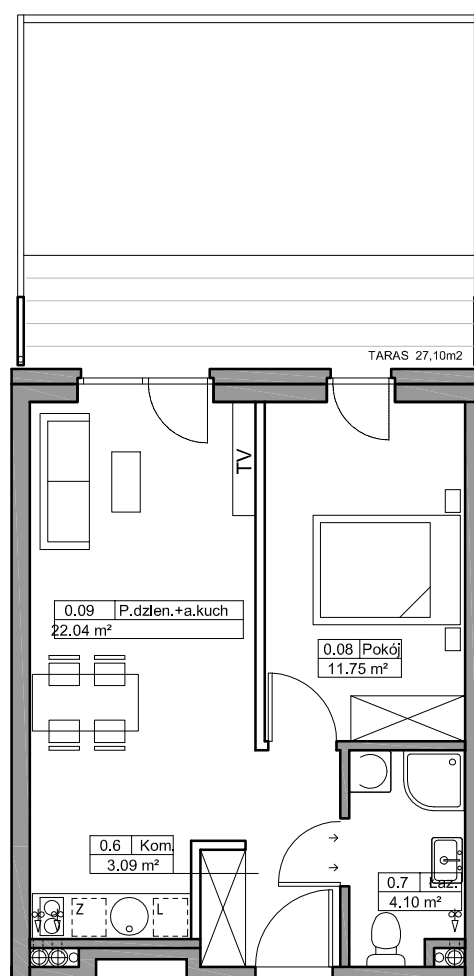

B Baltic Marina Residence

Mieszkanie A8

ADRES

Kołobrzeg ul. Bałtycka

DZ. NR 26, OBR.0010

KONDYGNACJA

Parter

POWIERZCHNIA

40,98 m²

Skala 1:100

Zestawienie powierzchni*
i pomieszczeń w mieszkaniu

NR	Nazwa	m ²
0.06	Komunikacja	3,09
0.07	Łazienka	4,10
0.08	Pokój	11,75
0.09	Pokój dzienny + aneks kuchenny	22,04
	Taras	27,10

*Zgodnie z normą PN-ISO 9836:1997.
Do powierzchni wliczono m.in. powierzchnię pod
ściankami działowymi nadającymi się do demontażu.

— ściany
— *ściany działowe nadające się do demontażu