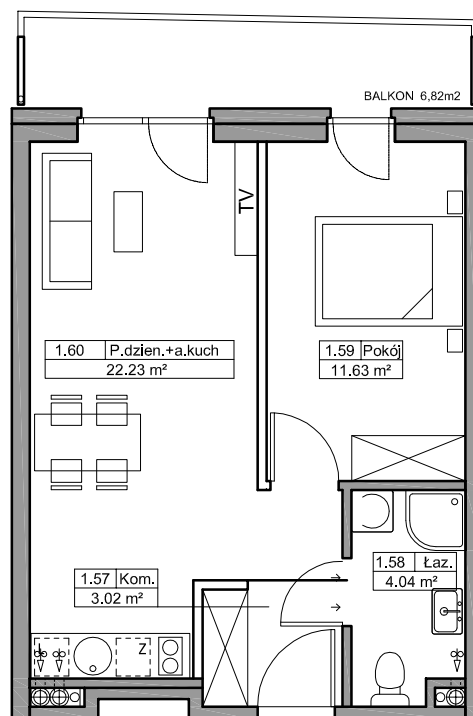

## Mieszkanie B12

### KONDYGNACJA I Piętro

POWIERZCHNIA  
40,92 m<sup>2</sup>

Skala 1:100

Zestawienie powierzchni\*  
i pomieszczeń w mieszkaniu

NR	Nazwa	m <sup>2</sup>
1.57	Komunikacja	3,02
1.58	Łazienka	4,04
1.59	Pokój	11,63
1.60	Pokój dzienny + aneks kuchenny	22,23
	Balkon	6,82

ARANŻACJA  
PRZYKŁADOWA

\*Zgodnie z normą PN-ISO 9836:1997.  
Do powierzchni wliczono m.in. powierzchnię pod  
ściankami działowymi nadającymi się do demontażu.

— ściany  
— \*ściany działowe nadające się do demontażu