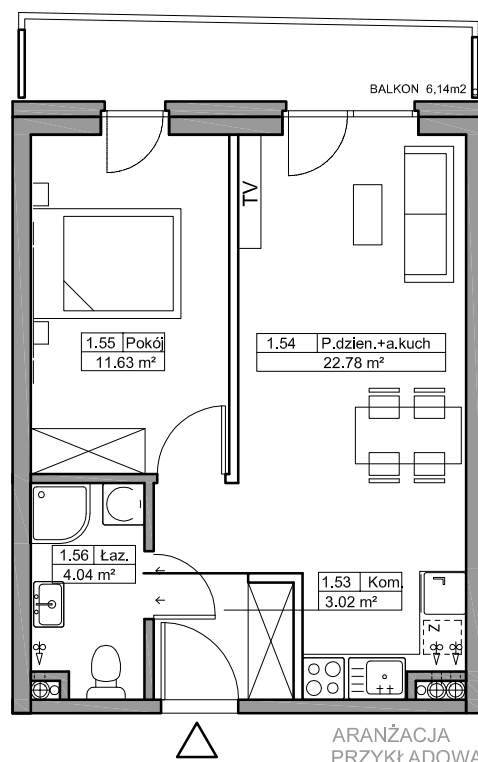

B Baltic Marina Residence

Mieszkanie B13

ADRES

Kołobrzeg ul. Bałtycka
DZ. NR 26, OBR.0010

KONDYGNACJA I Piętro

POWIERZCHNIA 41,47 m²

Skala 1:100

Zestawienie powierzchni*
i pomieszczeń w mieszkaniu

NR	Nazwa	m ²
1.53	Komunikacja	3,02
1.54	Pokój dzienny + aneks kuchenny	22,78
1.55	Pokój	11,63
1.56	Łazienka	4,04
	Balkon	6,14

ARANŻACJA
PRZYKŁADOWA

*Zgodnie z normą PN-ISO 9836:1997.
Do powierzchni wliczono m.in. powierzchnię pod
ściankami działowymi nadającymi się do demontażu.

== ściany
== *ściany działowe nadające się do demontażu