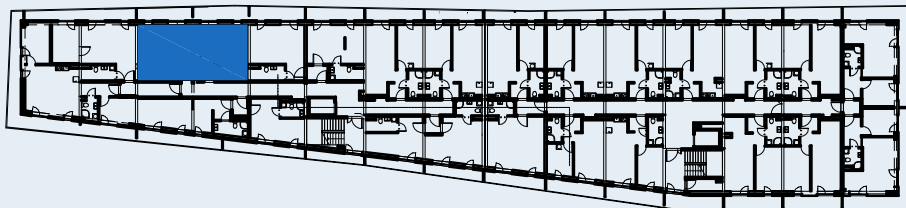

# B Baltic Marina Residence

## Mieszkanie B17

\*Zgodnie z normą PN-ISO 9836:1997.  
Do powierzchni wliczono m.in. powierzchnię pod  
ściankami działowymi nadającymi się do demontażu.

— ściany  
— \*ściany działowe nadające się do demontażu