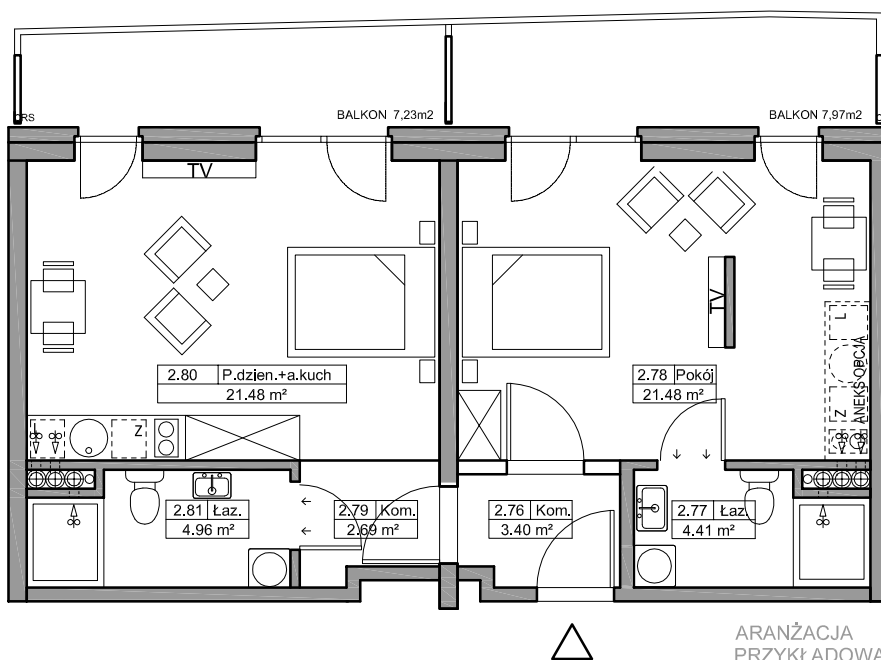

### KONDYGNACJA

II Piętro

### POWIERZCHNIA

58,42 m<sup>2</sup>

Skala 1:100

Zestawienie powierzchni\*  
i pomieszczeń w mieszkaniu

NR	Nazwa	m <sup>2</sup>
2.76	Komunikacja	3,40
2.77	Łazienka	4,41
2.78	Pokój	21,48
2.79	Komunikacja	2,69
2.80	Pokój dzienny + aneks kuchenny	21,48
2.81	Łazienka	4,96
	Balkon	7,23
	Balkon	7,97

\*Zgodnie z normą PN-ISO 9836:1997.  
Do powierzchni wliczono m.in. powierzchnię pod  
ściankami działowymi nadającymi się do demontażu.

— ściany  
— \*ściany działowe nadające się do demontażu