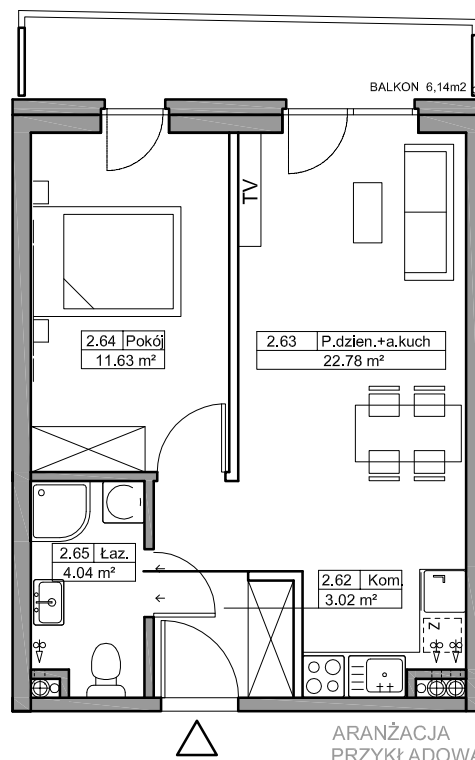

B Baltic Marina Residence

Mieszkanie B20

ADRES

Kołobrzeg ul. Bałtycka

DZ. NR 26, OBR.0010

KONDYGNACJA

II Piętro

POWIERZCHNIA

41,47 m²

Skala 1:100

Zestawienie powierzchni*
i pomieszczeń w mieszkaniu

NR	Nazwa	m ²
2.62	Komunikacja	3,02
2.63	Pokój dzienny + aneks kuchenny	22,78
2.64	Pokój	11,63
2.65	Łazienka	4,04
	Balkon	6,14

*Zgodnie z normą PN-ISO 9836:1997.
Do powierzchni wliczono m.in. powierzchnię pod
ściankami działowymi nadającymi się do demontażu.

== ściany
== *ściany działowe nadające się do demontażu