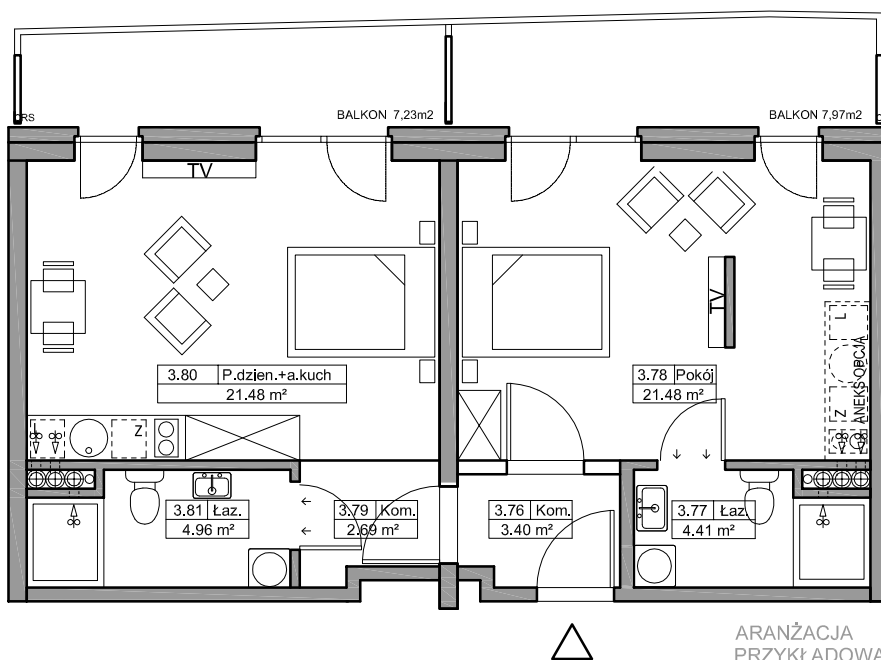

B Baltic Marina Residence

Mieszkanie B24

ADRES

Kołobrzeg ul. Bałtycka
DZ. NR 26, OBR.0010

KONDYGNACJA

III Piętro

POWIERZCHNIA

58,42 m²

Skala 1:100

Zestawienie powierzchni*
i pomieszczeń w mieszkaniu

NR	Nazwa	m ²
3.76	Komunikacja	3,40
3.77	Łazienka	4,41
3.78	Pokój	21,48
3.79	Komunikacja	2,69
3.80	Pokój dzienny + aneks kuchenny	21,48
3.81	Łazienka	4,96
	Balkon	7,23
	Balkon	7,97

*Zgodnie z normą PN-ISO 9836:1997.
Do powierzchni wliczono m.in. powierzchnię pod
ściankami działowymi nadającymi się do demontażu.

— ściany
— *ściany działowe nadające się do demontażu