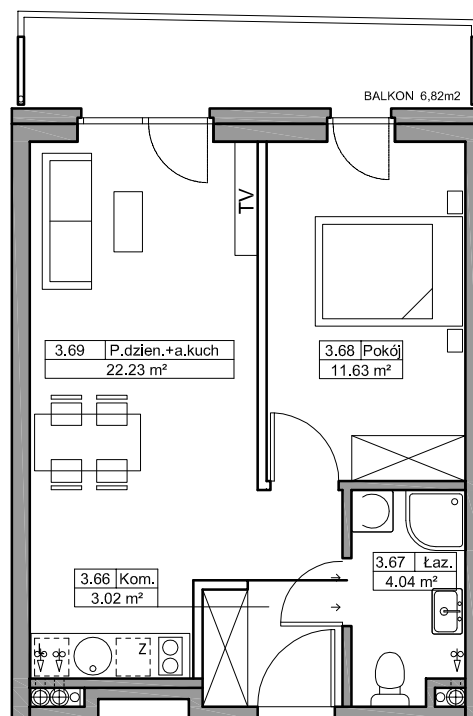

B Baltic Marina Residence

Mieszkanie B26

ADRES

Kołobrzeg ul. Bałtycka

DZ. NR 26, OBR.0010

KONDYGNACJA

III Piętro

POWIERZCHNIA

40,92 m²

Skala 1:100

Zestawienie powierzchni*
i pomieszczeń w mieszkaniu

NR	Nazwa	m ²
3.66	Komunikacja	3,02
3.67	Łazienka	4,04
3.68	Pokój	11,63
3.69	Pokój dzienny + aneks kuchenny	22,23
	Balkon	6,82

ARANŻACJA
PRZYKŁADOWA

*Zgodnie z normą PN-ISO 9836:1997.
Do powierzchni wliczono m.in. powierzchnię pod
ściankami działowymi nadającymi się do demontażu.

— ściany
— *ściany działowe nadające się do demontażu