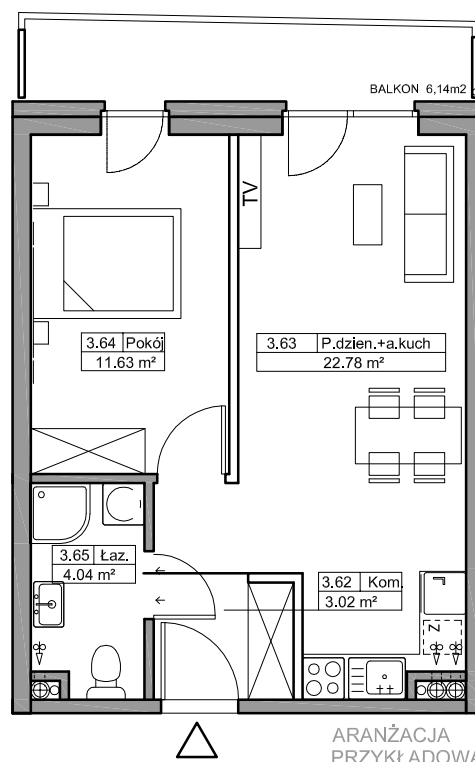

B Baltic Marina Residence

Mieszkanie B27

ADRES

Kołobrzeg ul. Bałtycka
DZ. NR 26, OBR.0010

KONDYGNACJA III Piętro

POWIERZCHNIA 41,47 m²

Skala 1:100

Zestawienie powierzchni*
i pomieszczeń w mieszkaniu

NR	Nazwa	m ²
3.62	Komunikacja	3,02
3.63	Pokój dzienny + aneks kuchenny	22,78
3.64	Pokój	11,63
3.65	Łazienka	4,04
	Balkon	6,14

ARANŻACJA
PRZYKŁADOWA

*Zgodnie z normą PN-ISO 9836:1997.
Do powierzchni wliczono m.in. powierzchnię pod
ściankami działowymi nadającymi się do demontażu.

== ściany
== *ściany działowe nadające się do demontażu