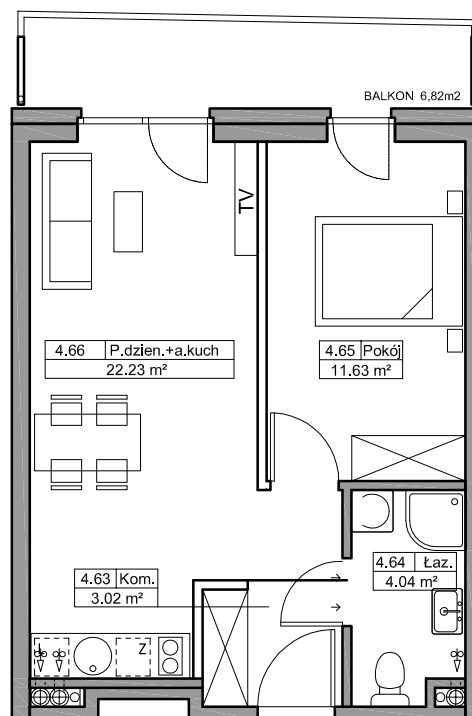

## Mieszkanie B33

### KONDYGNACJA

IV Piętro

### POWIERZCHNIA

40,92 m<sup>2</sup>

Skala 1:100

Zestawienie powierzchni\*  
i pomieszczeń w mieszkaniu

NR	Nazwa	m <sup>2</sup>
4.63	Komunikacja	3,02
4.64	Łazienka	4,04
4.65	Pokój	11,63
4.66	Pokój dzienny + aneks kuchenny	22,23
	Balkon	6,82

ARANŻACJA  
PRZYKŁADOWA

\*Zgodnie z normą PN-ISO 9836:1997.  
Do powierzchni wliczono m.in. powierzchnię pod  
ściankami działowymi nadającymi się do demontażu.

— ściany  
— \*ściany działowe nadające się do demontażu