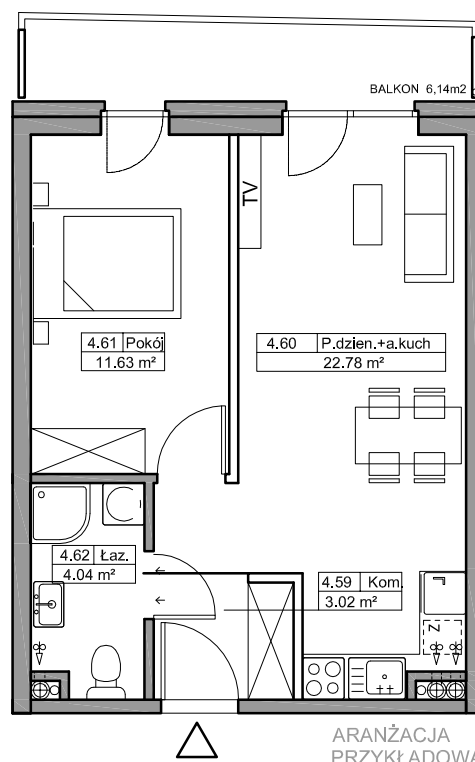

B Baltic Marina Residence

Mieszkanie B34

ADRES

Kołobrzeg ul. Bałtycka
DZ. NR 26, OBR.0010

KONDYGNACJA

IV Piętro

POWIERZCHNIA

41,47 m²

Skala 1:100

Zestawienie powierzchni*
i pomieszczeń w mieszkaniu

NR	Nazwa	m ²
4.59	Komunikacja	3,02
4.60	Pokój dzienny + aneks kuchenny	22,78
4.61	Pokój	11,63
4.62	Łazienka	4,04
	Balkon	6,14

ARANŻACJA
PRZYKŁADOWA

*Zgodnie z normą PN-ISO 9836:1997.
Do powierzchni wliczono m.in. powierzchnię pod
ściankami działowymi nadającymi się do demontażu.

== ściany
== *ściany działowe nadające się do demontażu