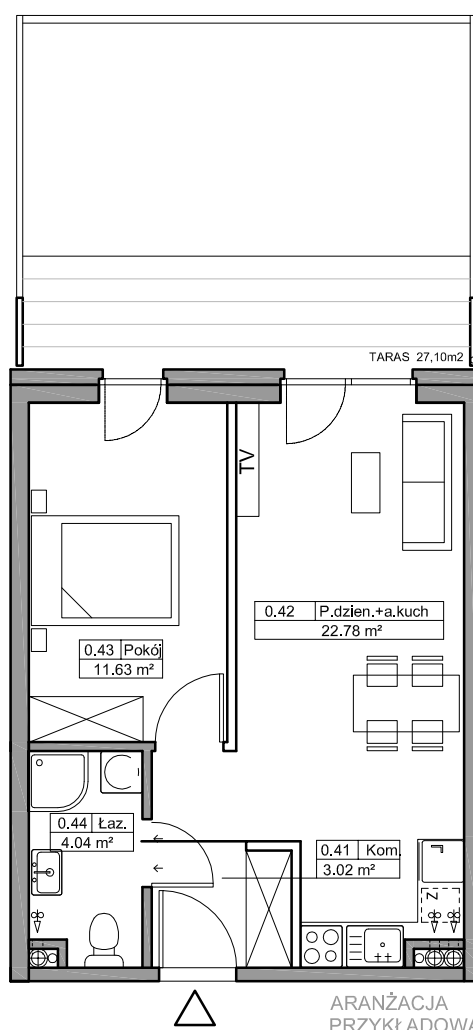

B Baltic Marina Residence

Mieszkanie B6

ADRES

Kołobrzeg ul. Bałtycka
DZ. NR 26, OBR.0010

KONDYGNACJA

Parter

POWIERZCHNIA

41,47 m²

Skala 1:100

Zestawienie powierzchni*
i pomieszczeń w mieszkaniu

NR	Nazwa	m ²
0.41	Komunikacja	3,02
0.42	Pokój dzienny + aneks kuchenny	22,78
0.43	Pokój	11,63
0.44	Łazienka	4,04
	Taras	27,10

*Zgodnie z normą PN-ISO 9836:1997.
Do powierzchni wliczono m.in. powierzchnię pod ściankami działowymi nadającymi się do demontażu.

— ściany
— ściany działowe nadające się do demontażu