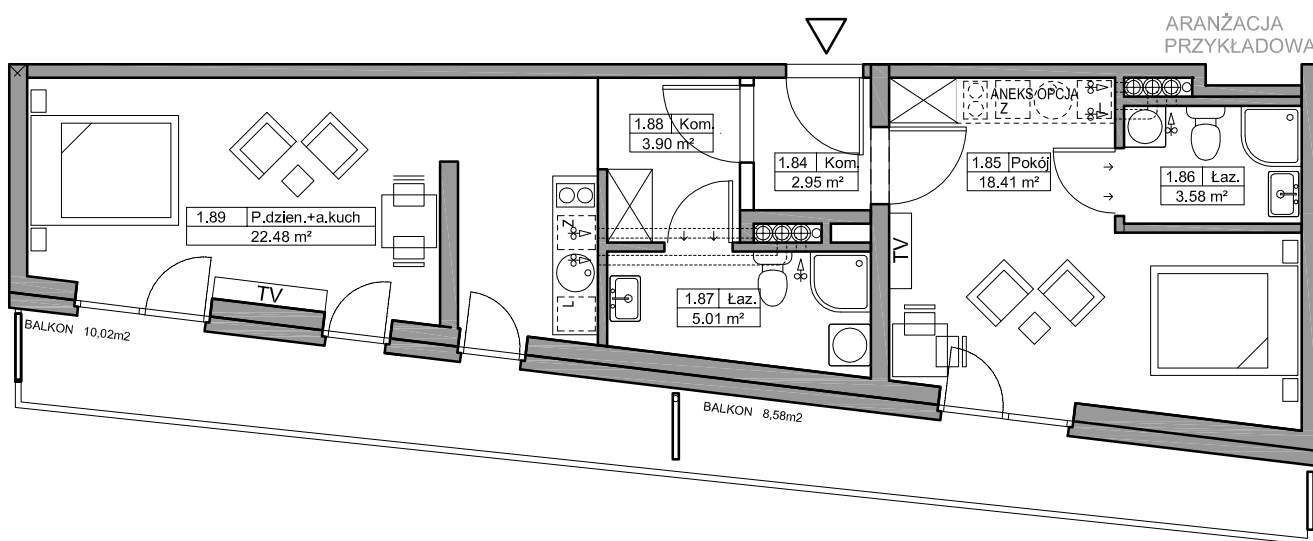

B Baltic Marina Residence

Mieszkanie B8

ADRES

Kołobrzeg ul. Bałtycka
DZ. NR 26, OBR.0010

KONDYGNACJA

I Piętro

POWIERZCHNIA

56,33 m²

Skala 1:100

Zestawienie powierzchni* i pomieszczeń w mieszkaniu

NR	Nazwa	m ²
1.84	Komunikacja	2,95
1.85	Pokój	18,41
1.86	Łazienka	3,58
1.87	Łazienka	5,01
1.88	Komunikacja	3,90
1.89	Pokój dzienny + aneks kuchenny	22,48
	Balkon	10,02
	Balkon	8,58

*Zgodnie z normą PN-ISO 9836:1997.

Do powierzchni wliczono m.in. powierzchnię pod ściankami działowymi nadającymi się do demontażu.

— ściany
— ściany działowe nadające się do demontażu