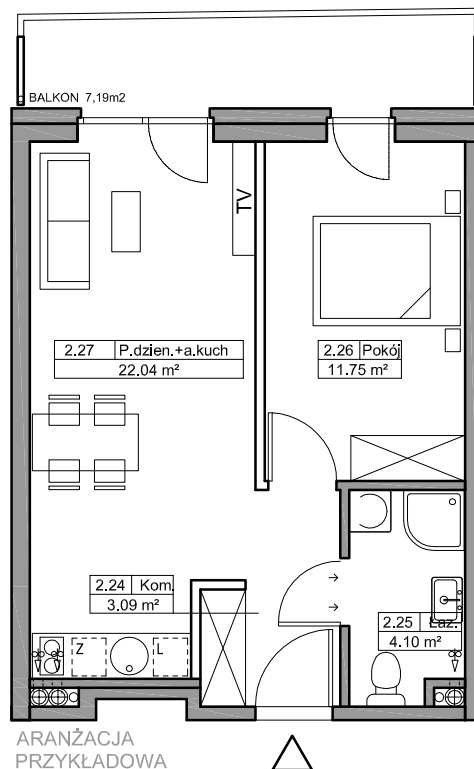

B Baltic Marina Residence

Mieszkanie A25

ADRES

Kołobrzeg ul. Bałtycka

DZ. NR 26, OBR.0010

KONDYGNACJA

II Piętro

POWIERZCHNIA

40,98 m²

Skala 1:100

Zestawienie powierzchni*
i pomieszczeń w mieszkaniu

NR	Nazwa	m ²
2.24	Komunikacja	3,09
2.25	Łazienka	4,10
2.26	Pokój	11,75
2.27	Pokój dzienny + aneks kuchenny	22,04

Balkon 7,19

ARANŻACJA
PRZYKŁADOWA

*Zgodnie z normą PN-ISO 9836:1997.
Do powierzchni wliczono m.in. powierzchnię pod
ściankami działowymi nadającymi się do demontażu.

— ściany
— *ściany działowe nadające się do demontażu