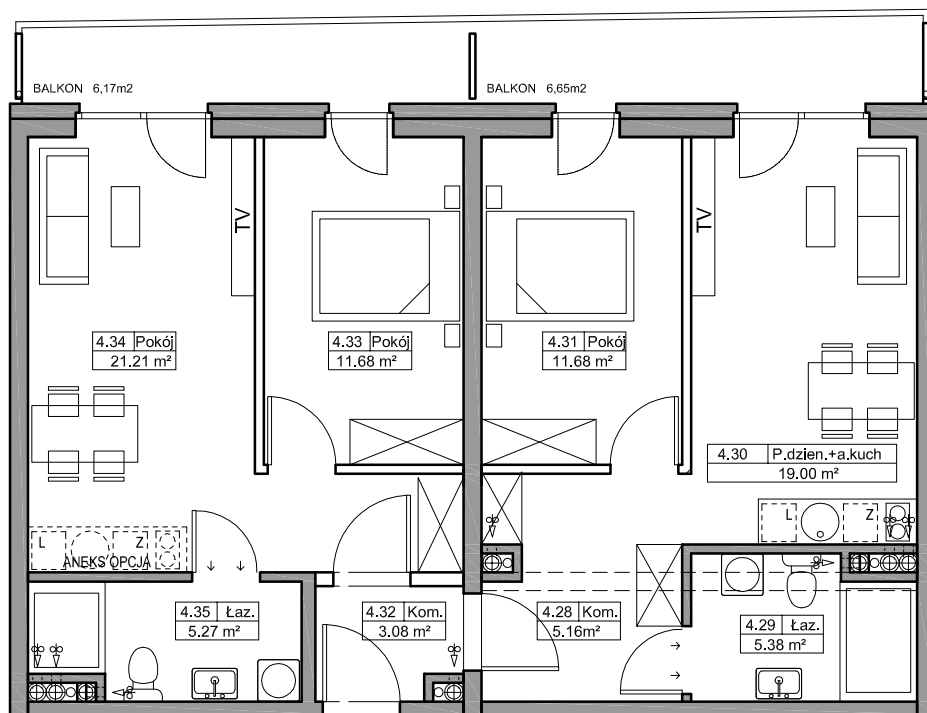

B Baltic Marina Residence

Mieszkanie A44

ADRES

Kołobrzeg ul. Bałtycka
DZ. NR 26, OBR.0010

KONDYGNACJA

IV Piętro

POWIERZCHNIA

82,46m²

Skala 1:100

Zestawienie powierzchni*
i pomieszczeń w mieszkaniu

NR	Nazwa	m ²
4.28	Komunikacja	5,16
4.29	Łazienka	5,38
4.30	Pokój dzienny + aneks kuchenny	19,00
4.31	Pokój	11,68
4.32	Komunikacja	3,08
4.33	Pokój	11,68
4.34	Pokój	21,21
4.35	Łazienka	5,27

Balkon 6,17
Balkon 6,65

ARANŻACJA
PRZYKŁADOWA

*Zgodnie z normą PN-ISO 9836:1997.

Do powierzchni wliczono m.in. powierzchnię pod
ściankami działowymi nadającymi się do demontażu.

== ściany
== *ściany działowe nadające się do demontażu