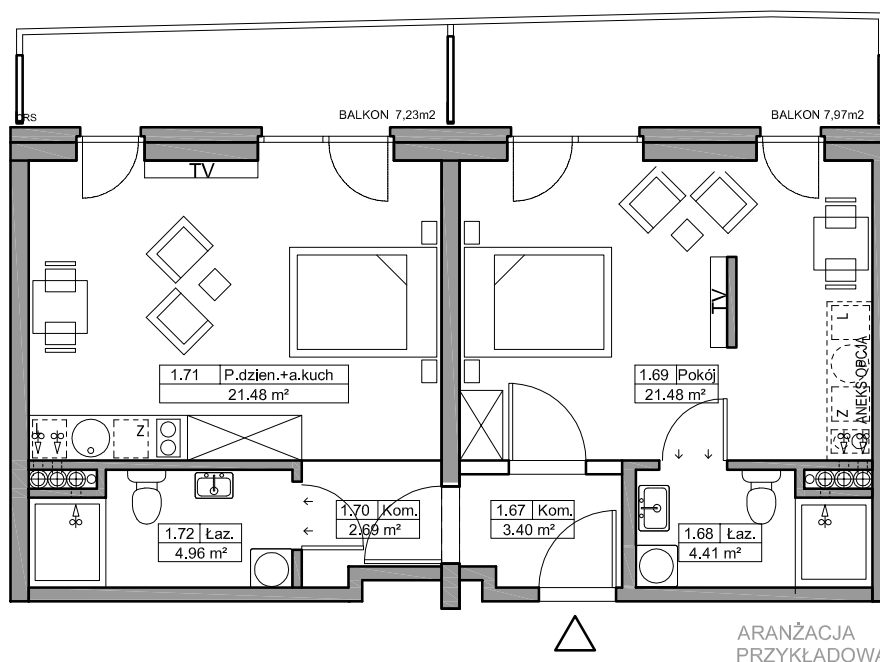

## Mieszkanie B10

### KONDYGNACJA

I Piętro

### POWIERZCHNIA

58,42 m<sup>2</sup>

Skala 1:100

Zestawienie powierzchni\*  
i pomieszczeń w mieszkaniu

NR	Nazwa	m <sup>2</sup>
1.67	Komunikacja	3,40
1.68	Łazienka	4,41
1.69	Pokój	21,48
1.70	Komunikacja	2,69
1.71	Pokój dzienny + aneks kuchenny	21,48
1.72	Łazienka	4,96
Balkon		7,23
Balkon		7,97

\*Zgodnie z normą PN-ISO 9836:1997.  
Do powierzchni wliczono m.in. powierzchnię pod  
ściankami działowymi nadającymi się do demontażu.

— ściany  
— \*ściany działowe nadające się do demontażu