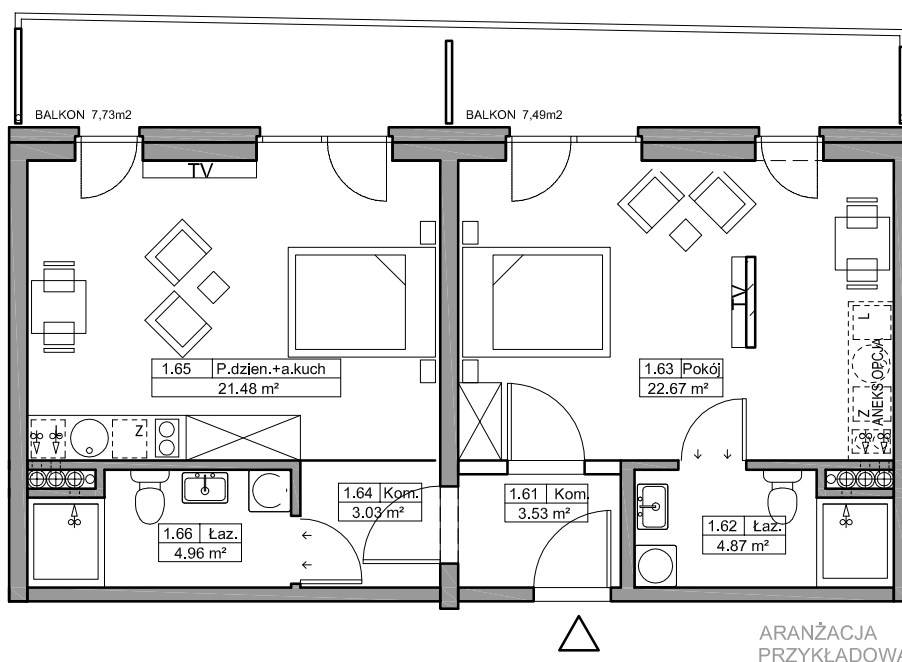

B Baltic Marina Residence

Mieszkanie B11

ADRES

Kołobrzeg ul. Bałtycka
DZ. NR 26, OBR.0010

KONDYGNACJA I Piętro

POWIERZCHNIA 60,54 m²

Skala 1:100

Zestawienie powierzchni*
i pomieszczeń w mieszkaniu

NR	Nazwa	m ²
1.61	Komunikacja	3,53
1.62	Łazienka	4,87
1.63	Pokój	22,67
1.64	Komunikacja	3,03
1.65	Pokój dzienny + aneks kuchenny	21,48
1.66	Łazienka	4,96

Balkon	7,73
Balkon	7,49

*Zgodnie z normą PN-ISO 9836:1997.
Do powierzchni wliczono m.in. powierzchnię pod
ściankami działowymi nadającymi się do demontażu.

— ściany
— *ściany działowe nadające się do demontażu