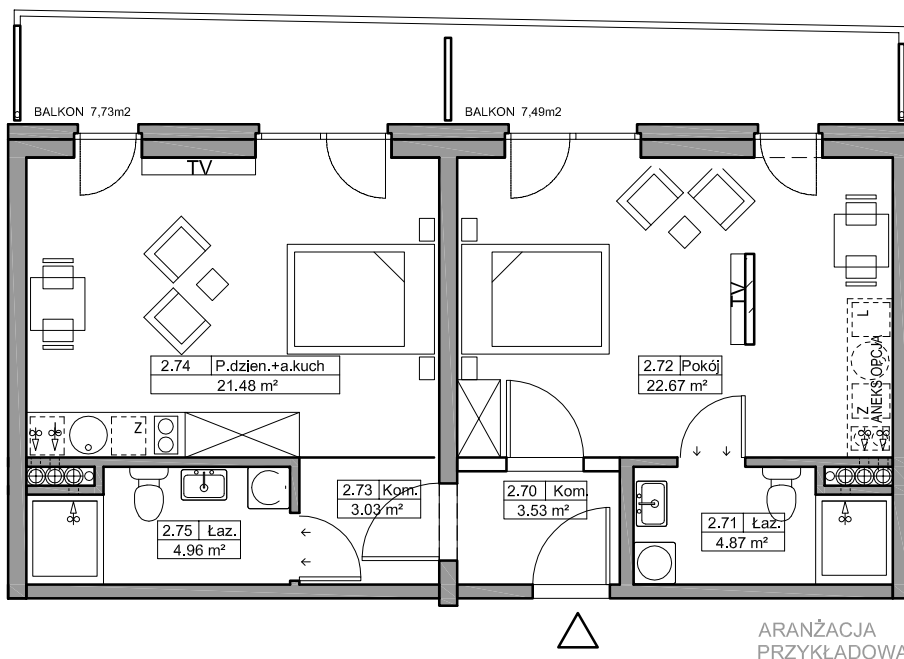

## Mieszkanie B 18

### KONDYGNACJA II Piętro

### POWIERZCHNIA 60,54 m<sup>2</sup>

Skala 1:100

Zestawienie powierzchni\*  
i pomieszczeń w mieszkaniu

NR	Nazwa	m <sup>2</sup>
2.70	Komunikacja	3,53
2.71	Łazienka	4,87
2.72	Pokój	22,67
2.73	Komunikacja	3,03
2.74	Pokój dzienny + aneks kuchenny	21,48
2.75	Łazienka	4,96

Balkon	7,73
Balkon	7,49

\*Zgodnie z normą PN-ISO 9836:1997.  
Do powierzchni wliczono m.in. powierzchnię pod  
ściankami działowymi nadającymi się do demontażu.

— ściany  
— ściany działowe nadające się do demontażu