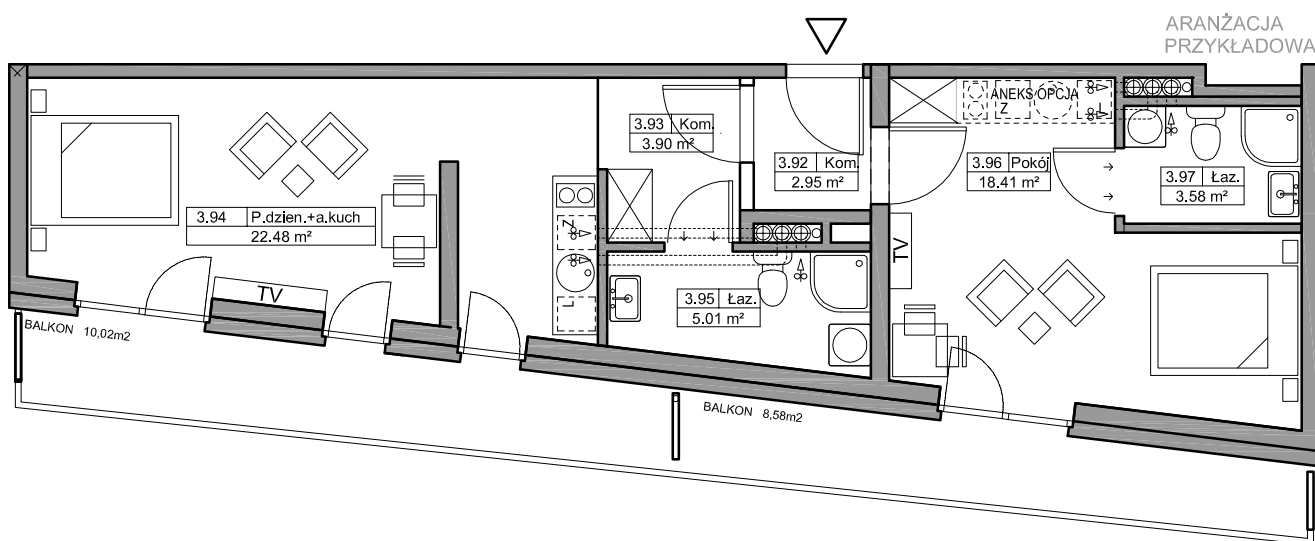

# B Baltic Marina Residence

## Mieszkanie B22

### POWIERZCHNIA

56,33 m<sup>2</sup>

Skala 1:100

\*Zgodnie z normą PN-ISO 9836:1997.

Do powierzchni wliczono m.in. powierzchnię pod ściankami działowymi nadającymi się do demontażu.

— ściany  
— ściany działowe nadające się do demontażu