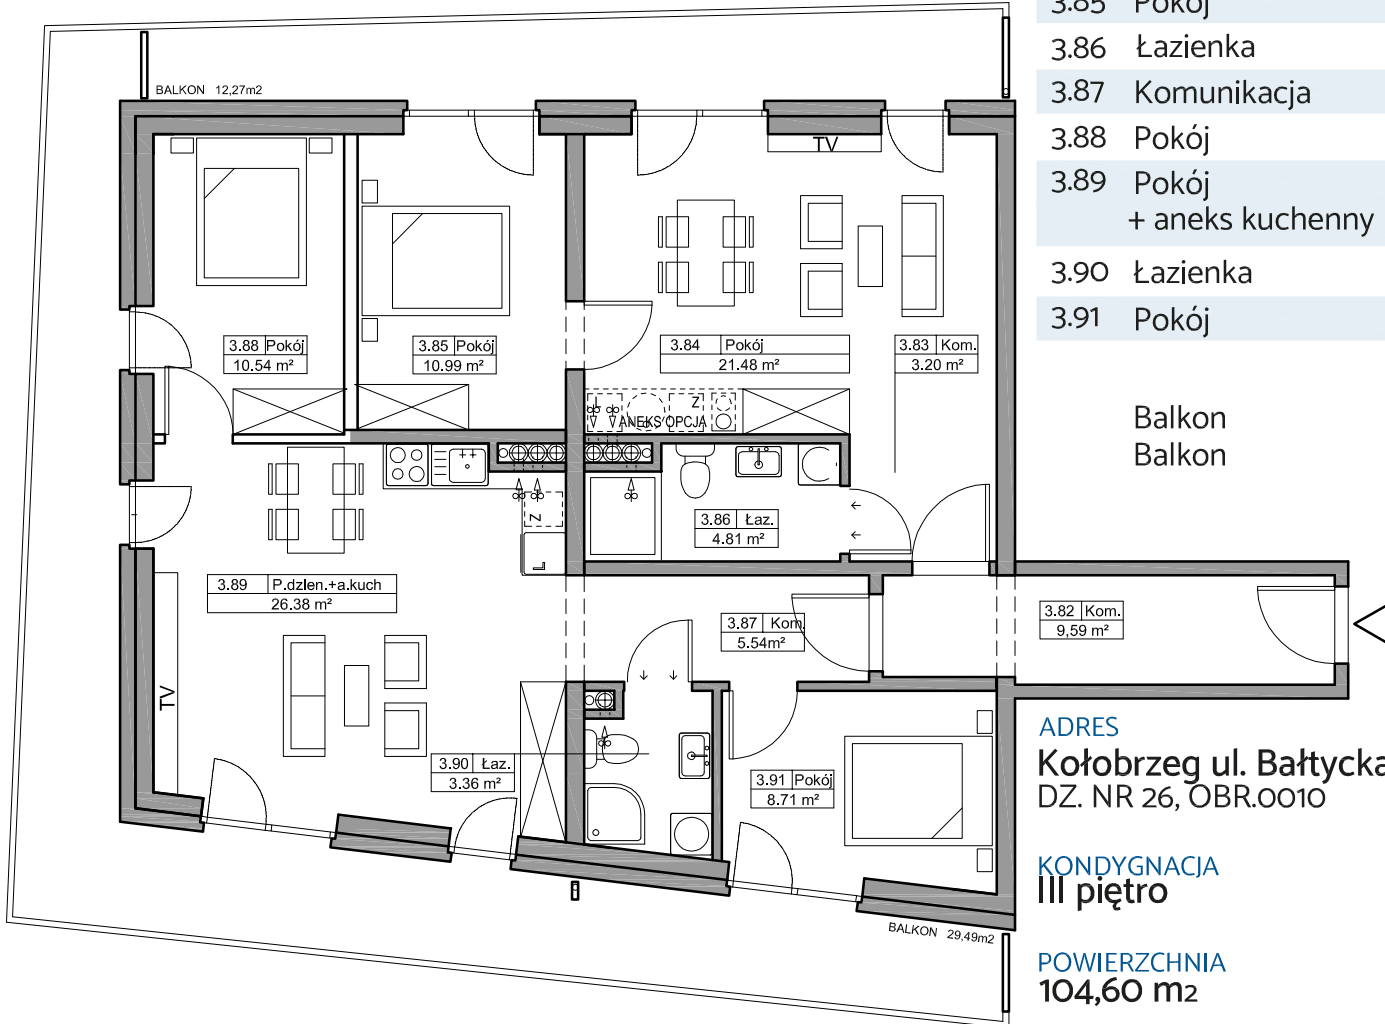

B Baltic Marina Residence

Mieszkanie B23

Zestawienie powierzchni*
i pomieszczeń w mieszkaniu

NR	Nazwa	m ²
3.82	Komunikacja	9,59
3.83	Komunikacja	3,20
3.84	Pokój	21,48
3.85	Pokój	10,99
3.86	Łazienka	4,81
3.87	Komunikacja	5,54
3.88	Pokój	10,54
3.89	Pokój + aneks kuchenny	26,38
3.90	Łazienka	3,36
3.91	Pokój	8,71
	Balkon	12,27
	Balkon	29,49

ARANŻACJA
PRZYKŁADOWA

ADRES

Kołobrzeg ul. Bałtycka
DZ. NR 26, OBR.0010

KONDYGNACJA
III piętro

POWIERZCHNIA
104,60 m²