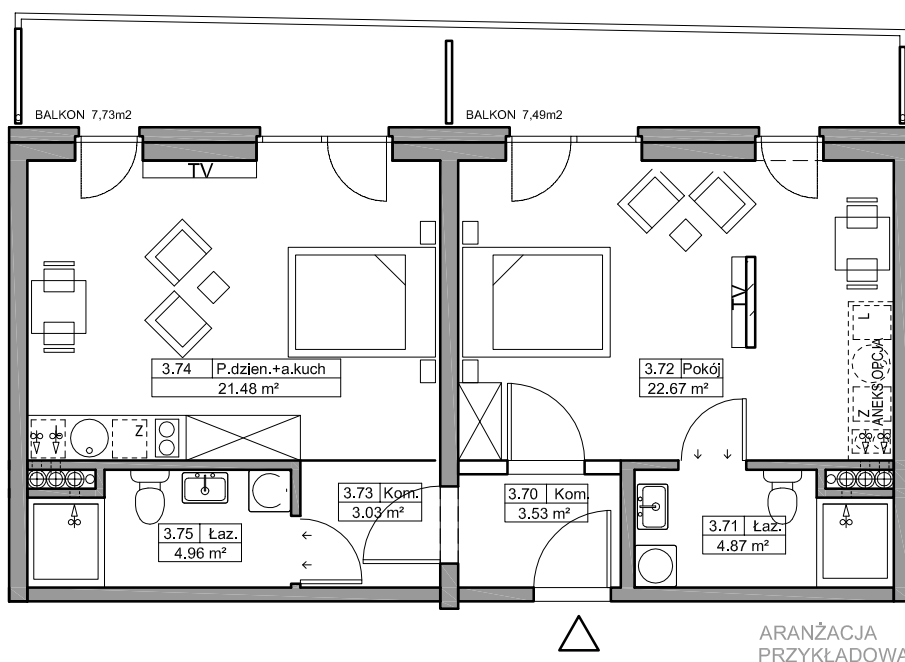

B Baltic Marina Residence

Mieszkanie B25

ADRES

Kołobrzeg ul. Bałtycka

DZ. NR 26, OBR.0010

KONDYGNACJA

III Piętro

POWIERZCHNIA

60,54 m²

Skala 1:100

Zestawienie powierzchni*
i pomieszczeń w mieszkaniu

NR	Nazwa	m ²
3.70	Komunikacja	3,53
3.71	Łazienka	4,87
3.72	Pokój	22,67
3.73	Komunikacja	3,03
3.74	Pokój dzienny + aneks kuchenny	21,48
3.75	Łazienka	4,96

Balkon	7,73
Balkon	7,49

*Zgodnie z normą PN-ISO 9836:1997.

Do powierzchni wliczono m.in. powierzchnię pod ściankami działowymi nadającymi się do demontażu.

— ściany
— ściany działowe nadające się do demontażu