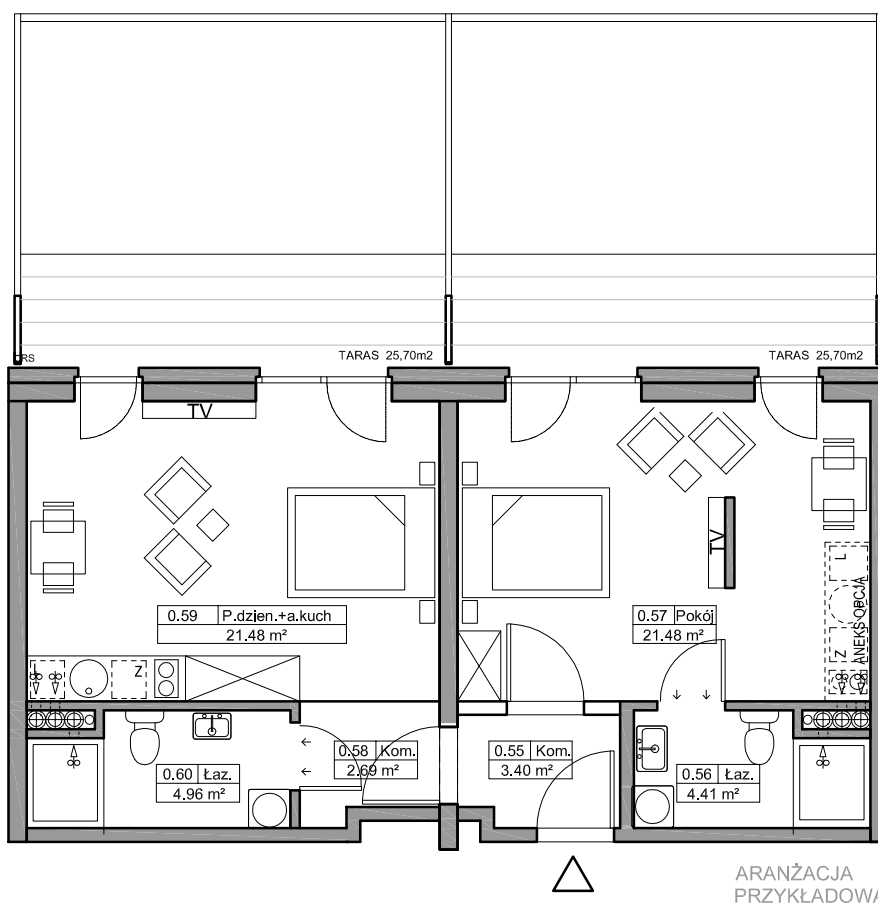

B Baltic Marina Residence

Mieszkanie B3

ADRES

Kołobrzeg ul. Bałtycka
DZ. NR 26, OBR.0010

KONDYGNACJA

Parter

POWIERZCHNIA

58,42 m²

Skala 1:100

Zestawienie powierzchni*
i pomieszczeń w mieszkaniu

NR	Nazwa	m ²
0.55	Komunikacja	3,40
0.56	Łazienka	4,41
0.57	Pokój	21,48
0.58	Komunikacja	2,69
0.59	Pokój dzienny + aneks kuchenny	21,48
0.60	Łazienka	4,96

Taras	25,70
Taras	25,70

ARANŻACJA
PRZYKŁADOWA

*Zgodnie z normą PN-ISO 9836:1997.

Do powierzchni wliczono m.in. powierzchnię pod
ściankami działowymi nadającymi się do demontażu.

— ściany
— ściany działowe nadające się do demontażu