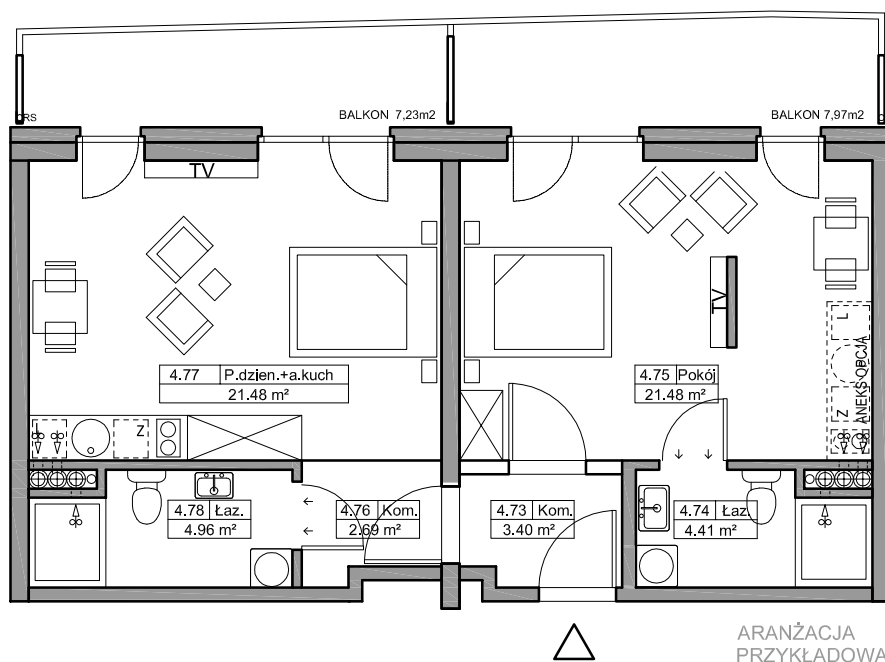

B Baltic Marina Residence

Mieszkanie B31

ADRES

Kołobrzeg ul. Bałtycka
DZ. NR 26, OBR.0010

KONDYGNACJA

IV Piętro

POWIERZCHNIA

58,42 m²

Skala 1:100

Zestawienie powierzchni*
i pomieszczeń w mieszkaniu

NR	Nazwa	m ²
4.73	Komunikacja	3,40
4.74	Łazienka	4,41
4.75	Pokój	21,48
4.76	Komunikacja	2,69
4.77	Pokój dzienny + aneks kuchenny	21,48
4.78	Łazienka	4,96
	Balkon	7,23
	Balkon	7,97

ARANŻACJA
PRZYKŁADOWA

*Zgodnie z normą PN-ISO 9836:1997.

Do powierzchni wliczono m.in. powierzchnię pod
ściankami działowymi nadającymi się do demontażu.

— ściany
— *ściany działowe nadające się do demontażu