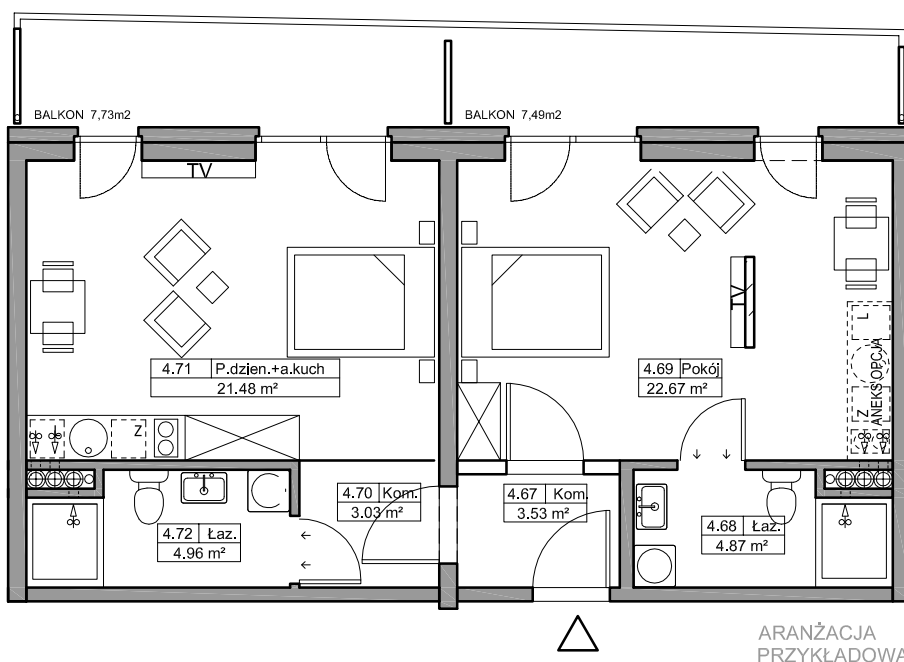

B Baltic Marina Residence

Mieszkanie B32

ADRES

Kołobrzeg ul. Bałtycka
DZ. NR 26, OBR.0010

KONDYGNACJA IV Piętro

POWIERZCHNIA 60,54 m²

Skala 1:100

Zestawienie powierzchni*
i pomieszczeń w mieszkaniu

NR	Nazwa	m ²
4.67	Komunikacja	3,53
4.68	Łazienka	4,87
4.69	Pokój	22,67
4.70	Komunikacja	3,03
4.71	Pokój dzienny + aneks kuchenny	21,48
4.72	Łazienka	4,96

Balkon	7,73
Balkon	7,49

*Zgodnie z normą PN-ISO 9836:1997.
Do powierzchni wliczono m.in. powierzchnię pod
ściankami działowymi nadającymi się do demontażu.

— ściany
— *ściany działowe nadające się do demontażu