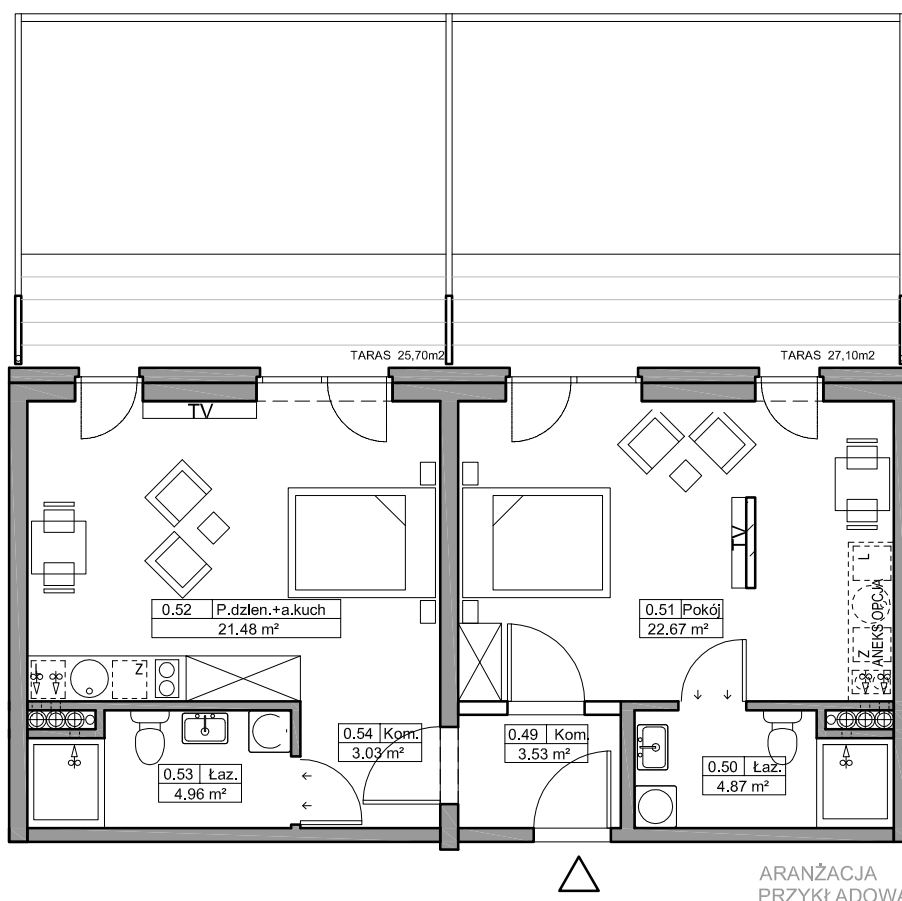

## Mieszkanie B4

### POWIERZCHNIA

60,54 m<sup>2</sup>

Skala 1:100

Zestawienie powierzchni\*  
i pomieszczeń w mieszkaniu

NR	Nazwa	m <sup>2</sup>
0.49	Komunikacja	3,53
0.50	Łazienka	4,87
0.51	Pokój	22,67
0.52	Pokój dzienny + aneks kuchenny	21,48
0.53	Łazienka	4,96
0.54	Komunikacja	3,03

Taras	27,10
Taras	25,70

\*Zgodnie z normą PN-ISO 9836:1997.  
Do powierzchni wliczono m.in. powierzchnię pod  
ściankami działowymi nadającymi się do demontażu.

— ściany  
— ściany działowe nadające się do demontażu