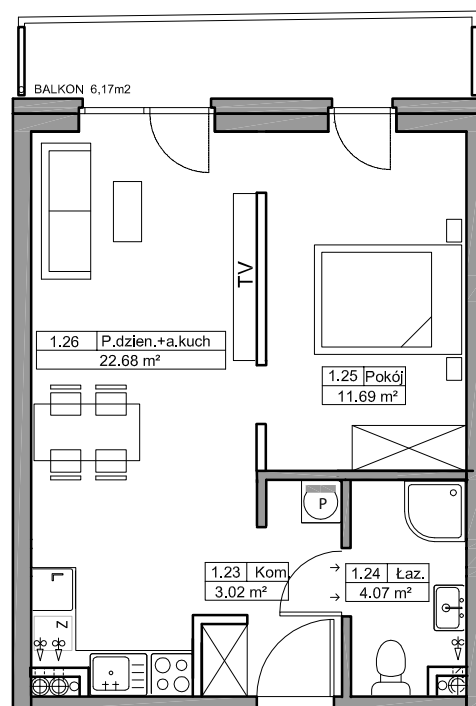

B Baltic Marina Residence

Mieszkanie A13

ADRES

Kołobrzeg ul. Bałtycka

DZ. NR 26, OBR.0010

KONDYGNACJA

I Piętro

POWIERZCHNIA

41,46 m²

Skala 1:100

Zestawienie powierzchni*
i pomieszczeń w mieszkaniu

NR	Nazwa	m ²
1.23	Komunikacja	3,02
1.24	Łazienka	4,07
1.25	Pokój	11,69
1.26	Pokój dzienny + aneks kuchenny	22,68

Balkon 6,17

ARANŻACJA
PRZYKŁADOWA

*Zgodnie z normą PN-ISO 9836:1997.
Do powierzchni wliczono m.in. powierzchnię pod
ściankami działowymi nadającymi się do demontażu.

— ściany
— *ściany działowe nadające się do demontażu