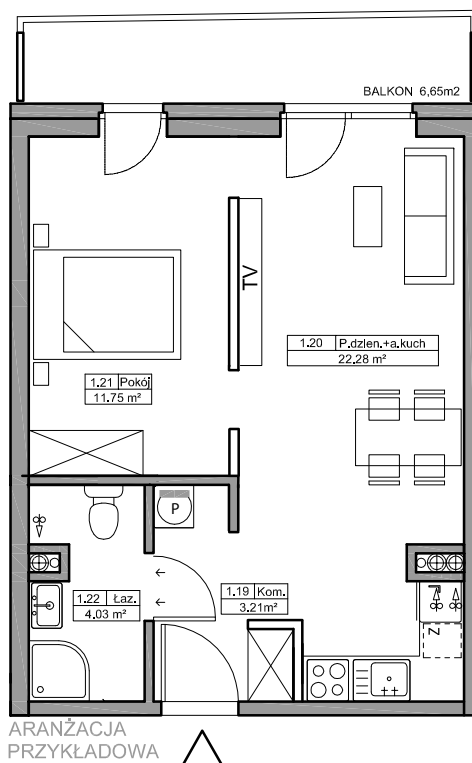

B Baltic Marina Residence

Mieszkanie A14

ADRES

Kołobrzeg ul. Bałtycka

DZ. NR 26, OBR.0010

KONDYGNACJA

I Piętro

POWIERZCHNIA

41,27 m²

Skala 1:100

Zestawienie powierzchni*
i pomieszczeń w mieszkaniu

NR	Nazwa	m ²
1.19	Komunikacja	3,21
1.20	Pokój dzienny + aneks kuchenny	22,28
1.21	Pokój	11,75
1.22	Łazienka	4,03
	Balkon	6,65

*Zgodnie z normą PN-ISO 9836:1997.

Do powierzchni wliczono m.in. powierzchnię pod ściankami działowymi nadającymi się do demontażu.

— ściany
— *ściany działowe nadające się do demontażu