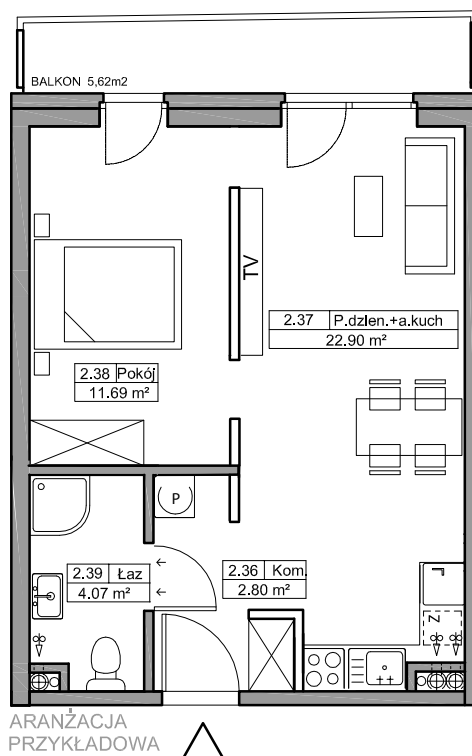

### POWIERZCHNIA

41,46 m<sup>2</sup>

Skala 1:100

Zestawienie powierzchni\*  
i pomieszczeń w mieszkaniu

NR	Nazwa	m <sup>2</sup>
2.36	Komunikacja	2,80
2.37	Pokój dzienny + aneks kuchenny	22,90
2.38	Pokój	11,69
2.39	Łazienka	4,07

Balkon 5,62

\*Zgodnie z normą PN-ISO 9836:1997.  
Do powierzchni wliczono m.in. powierzchnię pod ściankami działowymi nadającymi się do demontażu.

— ściany  
— \*ściany działowe nadające się do demontażu