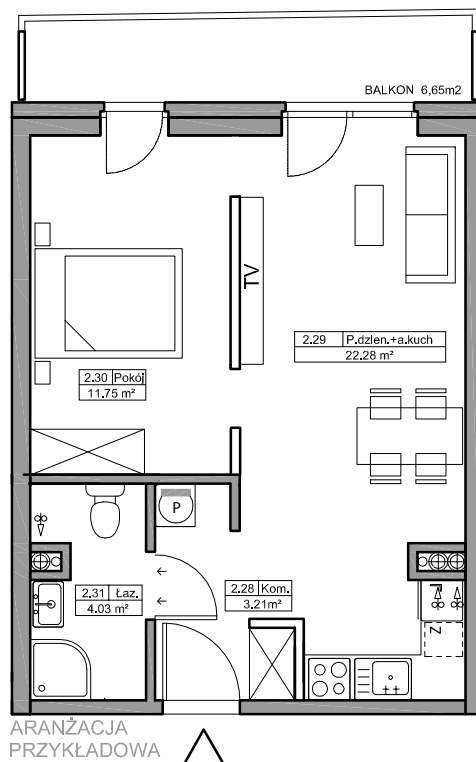

B Baltic Marina Residence

Mieszkanie A24

ADRES

Kołobrzeg ul. Bałtycka

DZ. NR 26, OBR.0010

KONDYGNACJA

II Piętro

POWIERZCHNIA

41,27 m²

Skala 1:100

Zestawienie powierzchni*
i pomieszczeń w mieszkaniu

NR	Nazwa	m ²
2.28	Komunikacja	3,21
2.29	Pokój dzienny + aneks kuchenny	22,28
2.30	Pokój	11,75
2.31	Łazienka	4,03
	Balkon	6,65

*Zgodnie z normą PN-ISO 9836:1997.
Do powierzchni wliczono m.in. powierzchnię pod
ściankami działowymi nadającymi się do demontażu.

— ściany
— *ściany działowe nadające się do demontażu