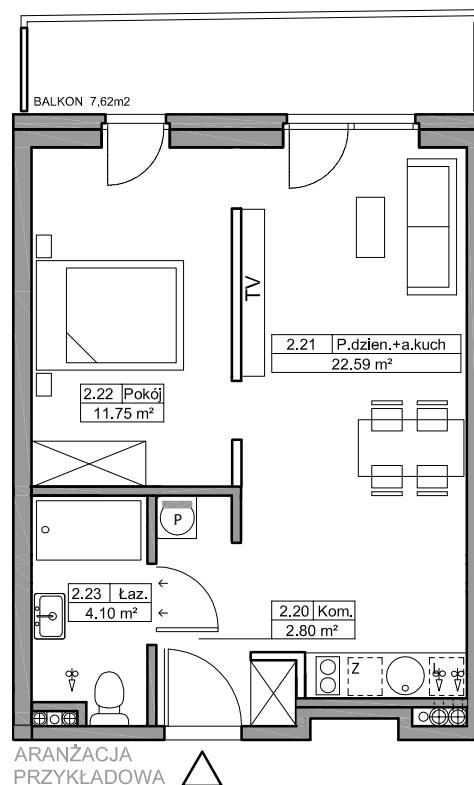

B Baltic Marina Residence

Mieszkanie A26

ADRES

Kołobrzeg ul. Bałtycka
DZ. NR 26, OBR.0010

KONDYGNACJA

II Piętro

POWIERZCHNIA

40,90 m²

Skala 1:100

Zestawienie powierzchni*
i pomieszczeń w mieszkaniu

NR	Nazwa	m ²
2.20	Komunikacja	2.80
2.21	Pokój dzienny + aneks kuchenny	22,25
2.22	Pokój	11,75
2.23	Łazienka	4,10
	Balkon	7,62

*Zgodnie z normą PN-ISO 9836:1997.
Do powierzchni wliczono m.in. powierzchnię pod
ściankami działowymi nadającymi się do demontażu.

— ściany
— *ściany działowe nadające się do demontażu